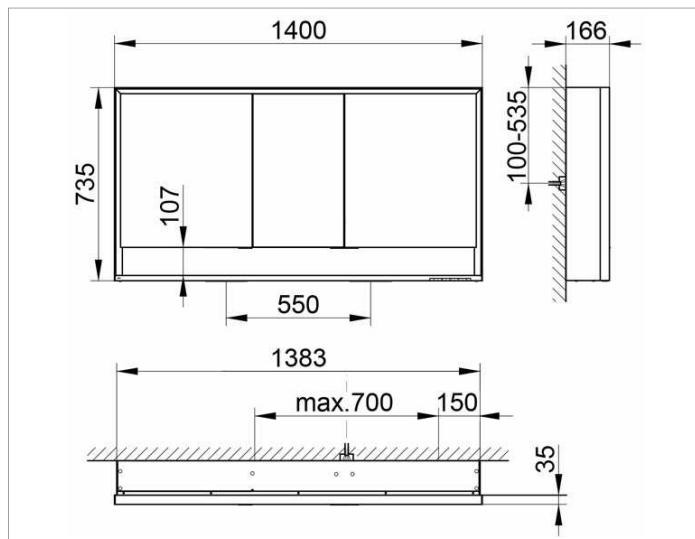

Royal Lumos

14306171301 Зеркальный шкаф

ИЗДЕЛИЕ**ЧЕРТЕЖ****ОПИСАНИЕ ИЗДЕЛИЯ**

для монтажа на стене
 бесступенчатая настройка тона подсветки от 2700 Кельвин (теплая белая) до 6500 Кельвин (дневной свет),
 3 поворотные дверцы с двусторонним озеркаливанием стекла, корпус из анодированного серебристого алюминия, боковины корпуса из белого лакированного стекла, задняя стенка зеркальная

поверхность

серебристый анодированный

Габариты

1400 x 735 x 165 mm