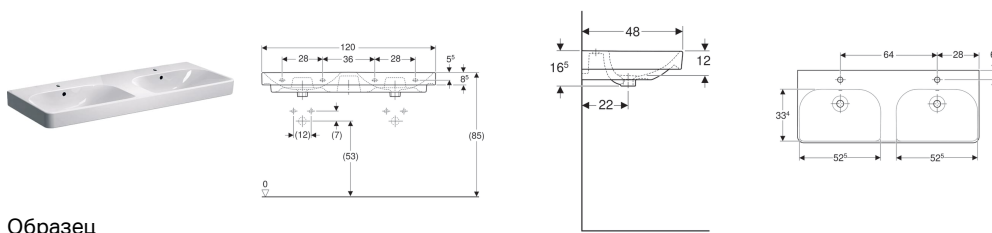

## Двойная раковина Geberit Smyle Square

Образец

### Характеристики

- Возможна установка на мебель
- Can be combined with pedestal

### Технические характеристики

Материал | Сантехнический фарфор

Арт. №	Цвет / поверхность	Отверстие под смеситель	Перелив	В	Ширина тумбы	Н	Т
500.223.01.1	Белый	По центру	На виду	120 см	118.4 см	16.5 см	48 см

### Принадлежности

- Сифон бутылочный Geberit для раковин, горизонтальный выпуск
- Сифон бутылочный Geberit для раковин, компактная модель, горизонтальный выпуск