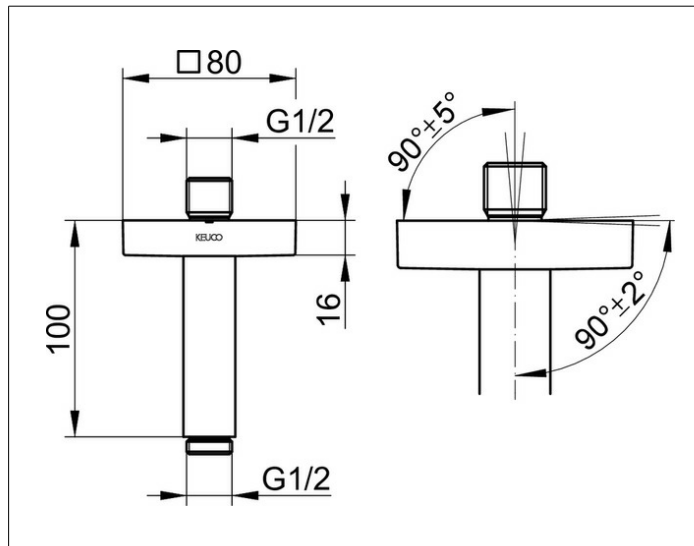

Edition 300

53089030102 Brausearm DN 15

**PRODUKT**

**ZEICHNUNG**

**PRODUKTBESCHREIBUNG**

für Deckenanschluss, mit eckiger Rosette  
Möglichkeit der Ausrichtung zur Decke ( $90^\circ \pm 2^\circ$ ) und  
zum Deckenanschluß ( $90^\circ \pm 5^\circ$ )

**OBERFLÄCHE**

Bronze gebürstet

**ABMESSUNG**

100 mm

**AUSSCHREIBUNGSTEXT**

KEUCO EDITION 300 Brausearm 53089030102  
Brausearm für Deckenanschluss mit hochwertiger PVD-Beschichtung,  
Bronze gebürstet, G 1/2 Zoll, mit eckiger Rosette, 80 x 80 mm,  
Möglichkeit zur Ausrichtung zur Wand ( $90^\circ \pm 2^\circ$ ) und  
zum Wandanschluss ( $90^\circ \pm 5^\circ$ ),  
Ausladung: 100 mm

Hinweis:  
Passende UP Funktionseinheit  
59547000170