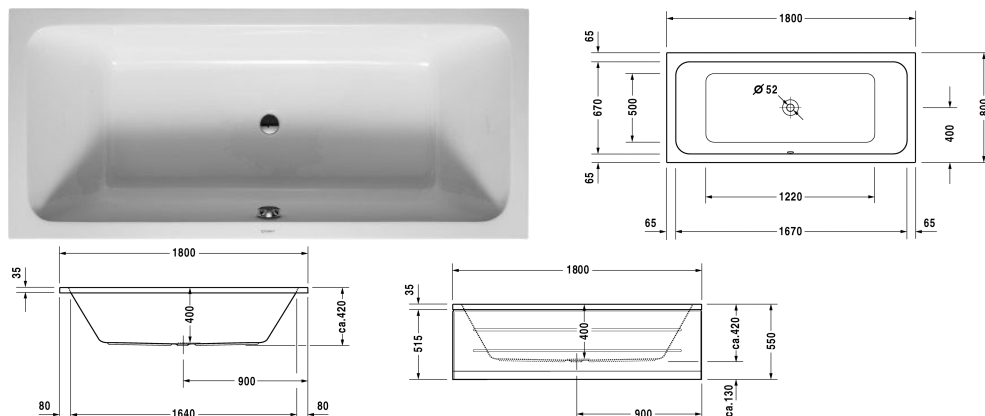

D-Code Ванна # 700101000000000

| < 1800 мм > |

Ванна	Размеры	Вес	Номер заказа
прямоугольный вариант, с двумя наклонами для спины, центральный выпуск, санитарный акрил, Полезный объем 150 л			
Цвета			
00 Белый Alpin			
Вариант			
встраиваемая версия, Базовая модель	1800 x 800 мм	23,500 кг	700101000000000
Подходящая настройка			
Поручень для ванны хром			792804
Соответствующая продукция			
Опора из стиропора для ванны для # 700101,			790475
Панель боковая левая, для ванн D-Code, *, 800 мм,			701037
Панель боковая правая, для ванн D-Code, *, 800 мм,			701033
Панель фронтальный вариант, для ванн D-Code, *, 1800 мм,			701028
Анкер для ванны для монтажа и опоры ванн и душевых поддонов D-code, 3 штуки,			790125
Слив и перелив хром, для ванн D-Code с центральным выпуском, диаметр выпуска 52 мм, длина шланга в метал. оплетке 1000 мм,			790226
Звукоизоляционный профиль для поглощения шума, Длина: 3300 мм,			790126

D-Code Ванна # 700101000000000

|< 1800 мм >|

Ножки для ванн и душевых поддонов D-Code, с боковой длиной > 1000 мм, регулировка по высоте от 115 до 180 мм, регулировка по высоте 135 - 165 мм с комплектом звукоизоляции для душевых поддонов, 2 штуки,	790127
Крышка для ванны, 2 шт. 800 x 450 мм, для Darling New # 700244, Daro # 700028, D-Code # 700101, Happy D.2 # 700314, Vero # 700135, Vero Air # 700413, 700415, 700416, 700417,	791828
Крышка для ванны с вырезом для ручного душа, 2 шт. 800 x 450 мм, для Darling New # 700244, Daro # 700028, D-Code # 700101, Happy D.2 # 700314, Vero # 700135, Vero Air # 700413, 700415, 700416, 700417,	791829
Комплект звукоизоляции для ванн из акрила ****, В составе: анкеры для ванн со звукоизоляцией, битумные маты, настенный профиль,	791368

Все чертежи содержат необходимые размеры с соблюдением стандартных допусков. Они указаны в мм и не являются обязательными. Точные размеры, в частности для монтажа по индивидуальному заказу, можно получить только по готовому изделию.