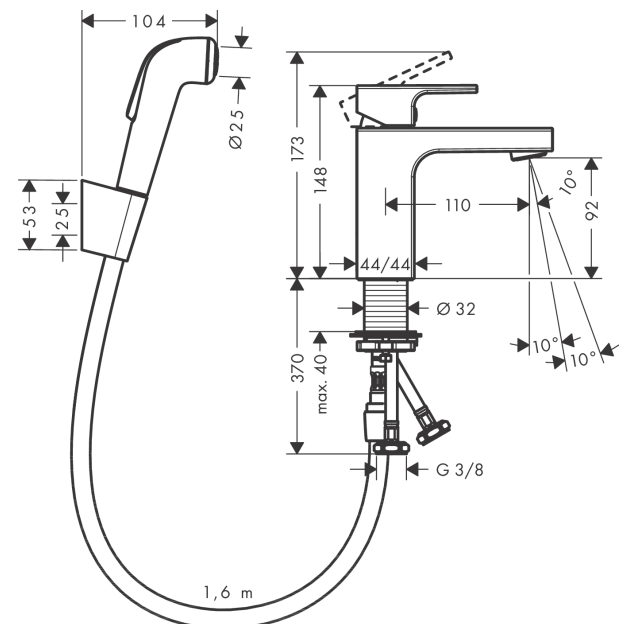

Vernis Shape

Смеситель для раковины, однорычажный, 100 с гигиеническим душем и шлангом 160 см

Поверхности : **хром** Артикульный номер: **71216000**

Описание

Характеристики

- состоит из: однорычажный смеситель для раковины, ручной душ бидетте, держатель для душа, шланг для душа
- ComfortZone 100
- выступ 110 мм
- тип струи: обычная струя, душевая струя
- максимальный расход воды при 3 бар: 5 л/мин
- керамический узел смешивания
- регулируемое ограничение температуры
- с изолированной подачей воды
- вид соединения: соединительные шланги G 3/8

Технология

Продукт

Чертеж

График расхода воды

Vernis Shape

Смеситель для раковины, однорычажный, 100 с гигиеническим душем и шлангом 160 см

Поверхности : **хром** Артикульный номер: **71216000**

Покомпонентное изображение

Год выпуска: >01/21

Vernis Shape

Смеситель для раковины, однорычажный, 100 с гигиеническим душем и шлангом 160 см

Поверхности : **хром** Артикульный номер: **71216000**

Перечень запасных частей

Год выпуска: >01/21

Позиция	Описание	Артикульный номер	PC	PU
1	handle	93684000	-	1
2	screw cover	96338000	-	1
3	flange	93680000	-	1
4	nut	93686000	-	1
5	cartridge, assy	97685000	-	1
6	locking screw for handle	95140000	-	1
7	seal	98865000	-	1
8	aerator swivelling M24x1 (5 l/min)	93834000	-	1
9	seal	93687000	-	1
10	fixing set (Ø 32)	13961000	-	1
11	lever collar	97548000	-	1
12	seal	98058000	-	1
13	connection hose 450 mm M8x0,75 G3/8	97206000	-	1
14	O-ring 7x1,5	98422000	-	1
15	shower hose Isiflex'B 1,60 m	28276000	-	1
16	filter packing	94246000	-	1
17	shower holder	28331000	-	1
18	guide	98918000	-	1
19	handshower	92317000	-	1
a	fixation extension 35 mm	13898000	-	1