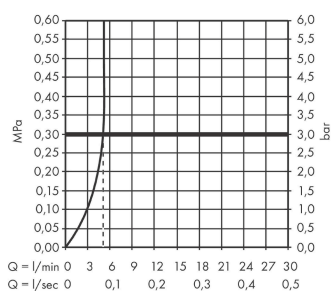

Vernis Shape

Смеситель для раковины, однорычажный, 100 с гигиеническим душем и шлангом 160 см

Поверхности : **хром** Артикульный номер: **71216000**

Описание

Характеристики

- состоит из: однорычажный смеситель для раковины, ручной душ бидетте, держатель для душа, шланг для душа
- ComfortZone 100
- выступ 110 мм
- тип струи: обычная струя, душевая струя
- максимальный расход воды при 3 бар: 5 л/мин
- керамический узел смешивания
- регулируемое ограничение температуры
- с изолированной подачей воды
- вид соединения: соединительные шланги G 3/8

Технология

Продукт

Чертеж

График расхода воды

Vernis Shape

Смеситель для раковины, однорычажный, 100 с гигиеническим душем и шлангом 160 см

Поверхности : **хром** Артикульный номер: **71216000**

Покомпонентное изображение

Год выпуска: >01/21

Vernis Shape

Смеситель для раковины, однорычажный, 100 с гигиеническим душем и шлангом 160 см

Поверхности : **хром** Артикульный номер: **71216000**

Перечень запасных частей

Год выпуска: >01/21