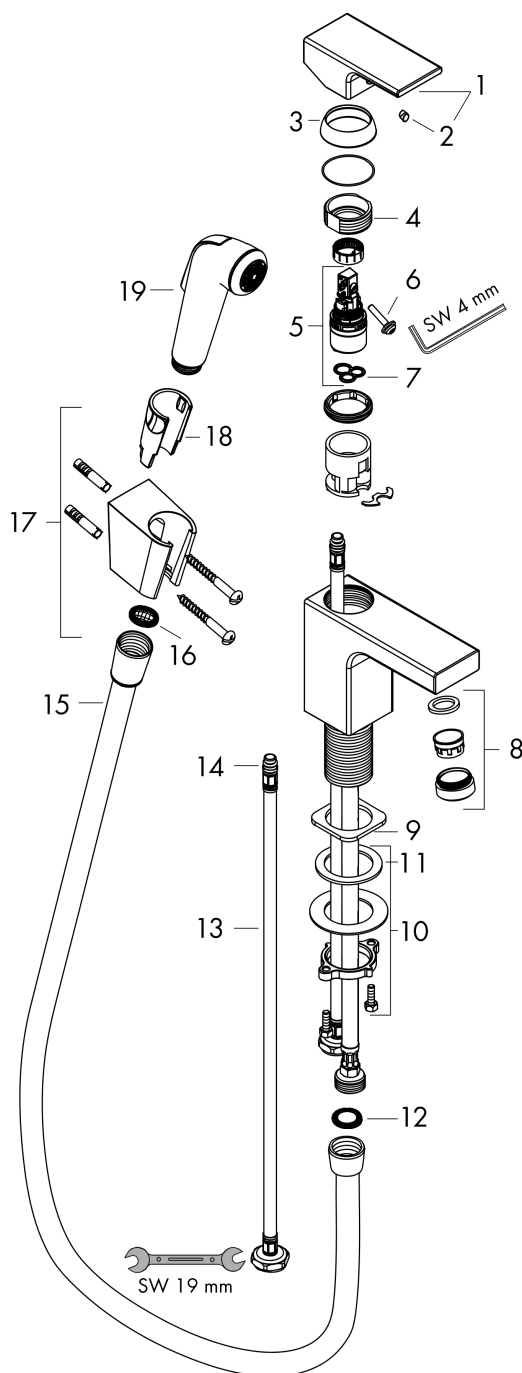

Vernis Shape

Смеситель для раковины, однорычажный, 100 с гигиеническим душем и шлангом 160 см

Поверхности : **хром** Артикульный номер: **71216000**

Описание

Характеристики

- состоит из: однорычажный смеситель для раковины, ручной душ бидетте, держатель для душа, шланг для душа
- ComfortZone 100
- выступ 110 мм
- тип струи: обычная струя, душевая струя
- максимальный расход воды при 3 бар: 5 л/мин
- керамический узел смешивания
- регулируемое ограничение температуры
- с изолированной подачей воды
- вид соединения: соединительные шланги G 3/8

Технология

Продукт

Чертеж

График расхода воды

Vernis Shape

Смеситель для раковины, однорычажный, 100 с гигиеническим душем и шлангом 160 см

Поверхности : **хром** Артикульный номер: **71216000**

Покомпонентное изображение

Год выпуска: >01/21

Vernis Shape

Смеситель для раковины, однорычажный, 100 с гигиеническим душем и шлангом 160 см

Поверхности : **хром** Артикульный номер: **71216000**

Перечень запасных частей

Год выпуска: >01/21

Позиция	Описание	Артикульный номер	PC	PU
1	handle	93684000	-	1
2	screw cover	96338000	-	1
3	flange	93680000	-	1
4	nut	93686000	-	1
5	cartridge, assy	97685000	-	1
6	locking screw for handle	95140000	-	1
7	seal	98865000	-	1
8	aerator swivelling M24x1 (5 l/min)	93834000	-	1
9	seal	93687000	-	1
10	fixing set (Ø 32)	13961000	-	1
11	lever collar	97548000	-	1
12	seal	98058000	-	1
13	connection hose 450 mm M8x0,75 G3/8	97206000	-	1
14	O-ring 7x1,5	98422000	-	1
15	shower hose Isiflex'B 1,60 m	28276000	-	1
16	filter packing	94246000	-	1
17	shower holder	28331000	-	1
18	guide	98918000	-	1
19	handshower	92317000	-	1
a	fixation extension 35 mm	13898000	-	1