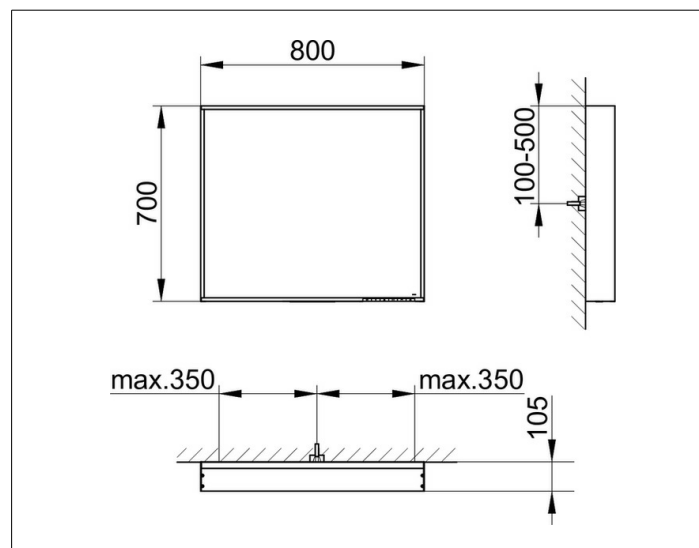

Plan

33098ZZ2500 Зеркало с подсветкой

ИЗДЕЛИЕ

ЧЕРТЕЖ

ОПИСАНИЕ ИЗДЕЛИЯ

с подогревом зеркала,
плавная регулировка цвета подсветки от 2700 Кельвин
(теплый белый) до 6500 Кельвин (яркий дневной свет),
алюминиевая рама по периметру зеркала, лакированная

ПОВЕРХНОСТЬ

33 Вт + 52 Вт

ГАБАРИТЫ

800 x 700 x 105 mm