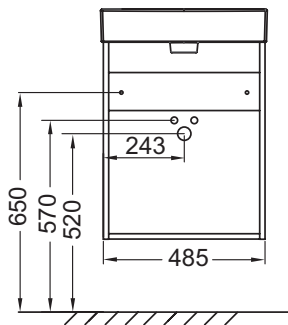

EB2581D-R8

Collection : ODÉON RIVE GAUCHE

Couleur* :

E10 - Mèlaminé
Chêne Québec

G1C - Laque
brillante Blanc

Principaux atouts :

Caractéristiques techniques

- DIMENSIONS : 48,50 x 21,30 x 59,10 cm
- MATÉRIAU : Laque ou mélaminé
- TYPE DE RANGEMENT : Porte
- VERSION : Droite
- POIGNÉE :
- FIXATION : Set de fixation à déterminer par votre installateur en fonction de votre support mural
- POIDS : 9,4 kg
- TYPE D'INSTALLATION : Suspendu
- PRISE ÉLECTRIQUE : Non
- DISPOSITION VASQUE : Centrée
- RANGEMENT INTÉRIEUR : 1 étagère
- INFORMATIONS COMPLÉMENTAIRES : Robinetterie, plan-vasque et set de fixation non inclus

Produits requis

- EG0112-56 : Lave-mains 50 cm

Dessin technique

Descriptif CCTP : Meuble sous lave-mains 49 cm, droite. EB2581D-R8. Collection : ODÉON RIVE GAUCHE. DIMENSIONS : 48,50 x 21,30 x 59,10 cm. POIDS : 9,4 kg. MATÉRIAU : Laque ou mélaminé. TYPE D'INSTALLATION : Suspendu. TYPE DE RANGEMENT : Porte. PRISE ÉLECTRIQUE : Non. VERSION : Droite. DISPOSITION VASQUE : Centrée. POIGNÉE : . RANGEMENT INTÉRIEUR : 1 étagère. FIXATION : Set de fixation à déterminer par votre installateur en fonction de votre support mural. INFORMATIONS COMPLÉMENTAIRES : Robinetterie, plan-vasque et set de fixation non inclus.