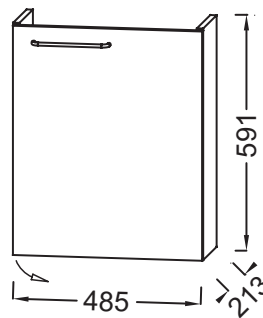

EB2581D-R8

Collection : ODÉON RIVE GAUCHE

Couleur* :

E10 - Mèlaminé
Chêne Québec

G1C - Laque
brillante Blanc

Principaux atouts :

Caractéristiques techniques

- DIMENSIONS : 48,50 x 21,30 x 59,10 cm
- MATÉRIAU : Laque ou mélaminé
- TYPE DE RANGEMENT : Porte
- VERSION : Droite
- POIGNÉE :
- FIXATION : Set de fixation à déterminer par votre installateur en fonction de votre support mural
- POIDS : 9,4 kg
- TYPE D'INSTALLATION : Suspendu
- PRISE ÉLECTRIQUE : Non
- DISPOSITION VASQUE : Centrée
- RANGEMENT INTÉRIEUR : 1 étagère
- INFORMATIONS COMPLÉMENTAIRES : Robinetterie, plan-vasque et set de fixation non inclus

Produits requis

- EG0112-56 : Lave-mains 50 cm

Dessin technique

Descriptif CCTP : Meuble sous lave-mains 49 cm, droite. EB2581D-R8. Collection : ODÉON RIVE GAUCHE. DIMENSIONS : 48,50 x 21,30 x 59,10 cm. POIDS : 9,4 kg. MATÉRIAU : Laque ou mélaminé. TYPE D'INSTALLATION : Suspendu. TYPE DE RANGEMENT : Porte. PRISE ÉLECTRIQUE : Non. VERSION : Droite. DISPOSITION VASQUE : Centrée. POIGNÉE : . RANGEMENT INTÉRIEUR : 1 étagère. FIXATION : Set de fixation à déterminer par votre installateur en fonction de votre support mural. INFORMATIONS COMPLÉMENTAIRES : Robinetterie, plan-vasque et set de fixation non inclus.