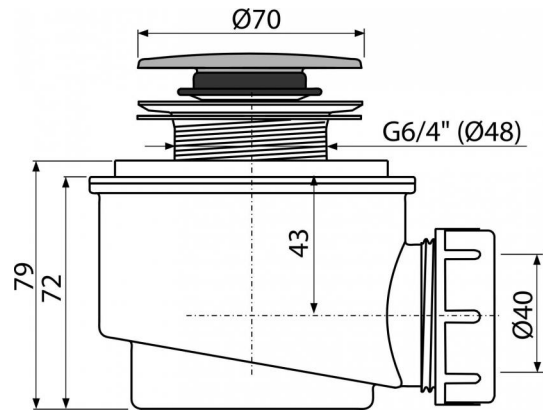

A466-50

Сифон для душевого поддона CLICK/CLACK, хром

**Область применения**

Для слива воды из душевых поддонов
Для душевых поддонов со сливным отверстием Ø52 мм

Свойства

- Материал: полипропилен, устойчивый к термическим и химическим воздействиям
- Сток можно подключить с помощью колена A52
- Самочищающаяся конструкция сифона
- Высота монтажа 79 мм
- Закрытие сливного клапана системой CLICK/CLACK

Содержание комплекта

- Монтажный комплект
- Пробка из хромированного пластика
- Корпус сифона

Код заказа, Логистическая информация

Код	EAN	50 MM	Вес (шт упаковка паллета)	Размеры (шт упаковка)	Количество (упаковка паллета)
A466-50	8595580536091	50 MM	0,2666 7,8600 243,9440 кг	120×100×140 590×240×390 мм	30 840 шт

Гарантии

2/3 лет

Таможенный кодСвойства

39229000

EN 274

Технические параметры

- Сток воды 47 l/min
- Термическая устойчивость 95 °C
- Гидрозатвор 50 mm