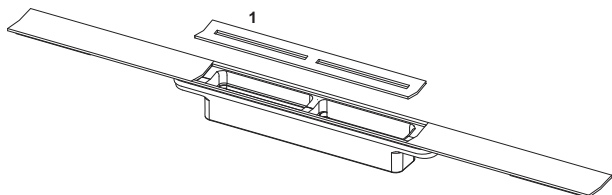

Запасные части:

1. 1 675000 Съемная декоративная панель TECEdrainprofile, сталь матовая