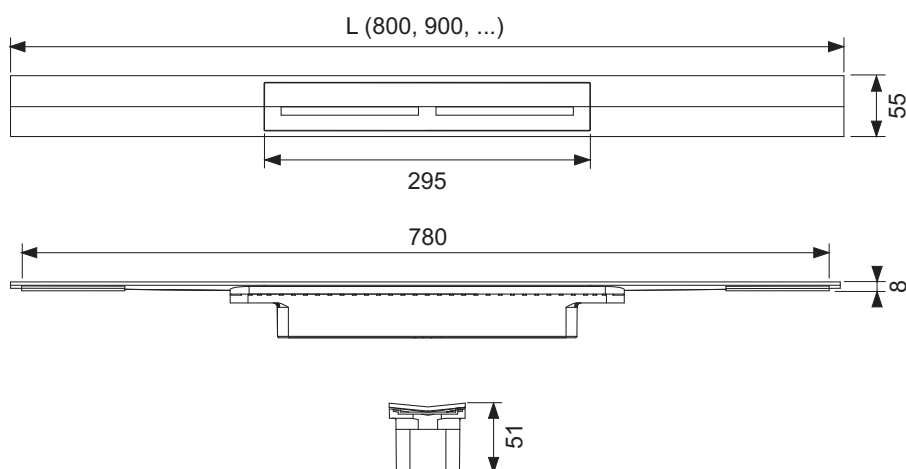

### Профиль для душа TECEdrainprofile

номенклатурный номер : 670900

Длина: 900 мм

Ширина: 55 мм

Поверхность: сатин

К 1: 1 шт.

#### описание:

Душевой дренажный профиль для душа, для монтажа на плиточный клей над бетонной стяжкой и уплотнением.

Комплект поставки:

- Душевой профиль, который можно обрезать по длине, выполненный из нержавеющей стали, с уклоном к центру для улучшения слива воды и самоочистения, материал 1.4301 (304)
- Душевой профиль может быть укорочен до минимальной длины 500 мм
- Декоративная панель из нержавеющей стали с функцией нажатия для снятия руками, материал 1.4301 (304)
- Соединительные элементы для подсоединения к сифону TECEdrainprofile
- Ребристая накладка для простого монтажа и надежного соединения с плиточным клеем
- Для слоя плитки 8–25 мм (включая слой клея)
- Для монтажа вплотную к стене при толщине отделки стены от 10 мм (включая слой клея)
- Для пристенного монтажа (вплотную к стене) или на любом расстоянии от стены

#### данные о продажах:

наименование товара: Профиль для душа TECEdrainprofile, 900 мм, нержавеющая сталь, сатин

Группа товаров: 608

Группа продукции: 3006080010

## Запасные части:

- 1 675000 Съемная декоративная панель TECEdrainprofile, сталь матовая