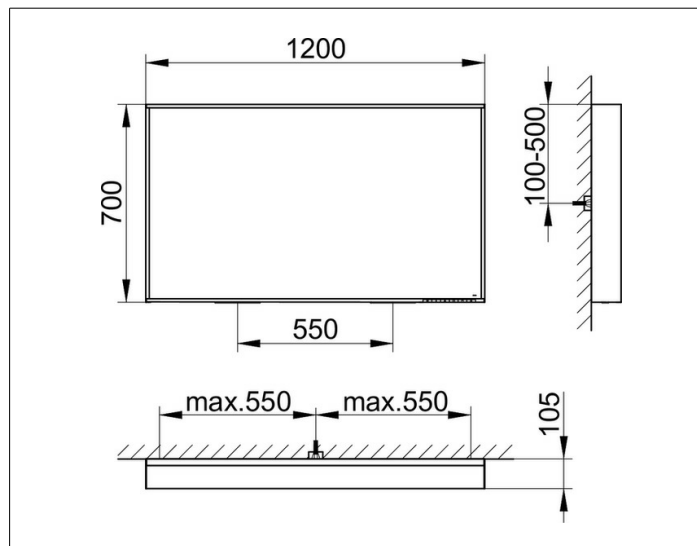

Plan**33098ZZ3500 Зеркало с подсветкой****ИЗДЕЛИЕ****ЧЕРТЕЖ****ОПИСАНИЕ ИЗДЕЛИЯ**

с подогревом зеркала,
плавная регулировка цвета подсветки от 2700 Кельвин
(теплый белый) до 6500 Кельвин (яркий дневной свет),
алюминиевая рама по периметру зеркала, лакированная

основное освещение (верхнее и освещение стен)

и освещение умывальника с отдельной регулировкой

интенсивности и включением/выключением

ЕЕК: A++, A+, A , 48 kWh/1000h

ПОВЕРХНОСТЬ

48 Вт + 82 Вт

ГАБАРИТЫ

1200 x 700 x 105 mm