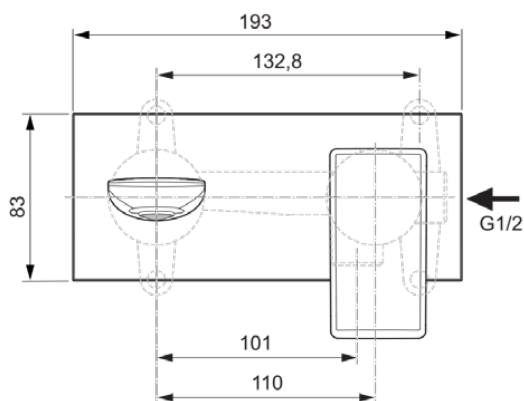

## A7371AA

CONCA | Настенный смеситель для раковины 193x113.5 mm, 180 mm проекция излива в покрытии хром, Kit 1 required (A1313), 5 l/min (3 bar), без сифона | Ограничитель Ecoflow, EPD, Картридж FirmaFlow, Покрытие SmartShine

### Общая информация

Тип изделия:	Смесители для умывальника
Подтип изделия:	Настенный смеситель для раковины
Бренд:	Ideal Standard
Коллекция:	CONCA
Дизайнер:	Palomba Serafini Associati
Colour:	AA - Хром
Эффект обработки поверхности:	Глянцевые
Высота (мм):	113.5
Ширина (мм):	193
Способ крепления:	Необходим внутренний комплект 1
Рекомендуемый встроенный комплект:	A1313
Вес нетто (кг):	1.12
EAN-код:	3800861084747