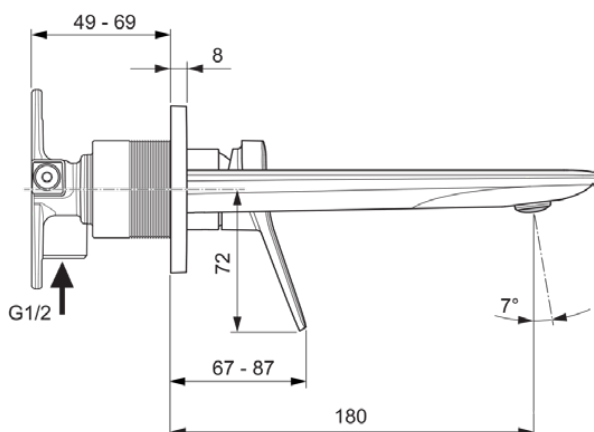

### Общая информация

Тип изделия:	Смесители для умывальника
Подтип изделия:	Настенный смеситель для раковины
Бренд:	Ideal Standard
Коллекция:	CONCA
Дизайнер:	Palomba Serafini Associati
Colour:	AA - Хром
Эффект обработки поверхности:	Глянцевые
Высота (мм):	113.5
Ширина (мм):	193
Способ крепления:	Необходим внутренний комплект 1
Рекомендуемый встроенный комплект:	A1313
Вес нетто (кг):	1.12
EAN-код:	3800861084747