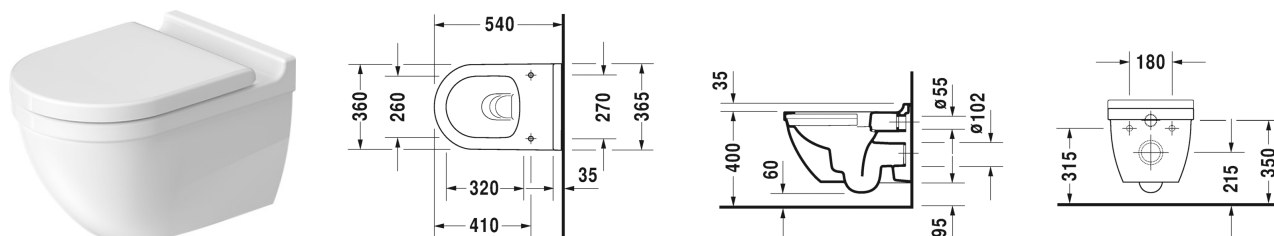

**Starck 3 Унитаз подвесной Duravit Rimless® # 252709..00**  
/ 252709..00

| < 360 мм > |

Унитаз подвесной Duravit Rimless®	Размеры	Вес	Номер заказа
без смывного края, с вертикальным смывом, вкл. крепление Durafix			
<b>Цвета</b>			
00 Белый Alpin 20 HygieneGlaze (антибактериальная керамическая глазурь с практически неограниченной эффективностью)			
<b>Вариант</b>			
◆ 4,5 л	360 x 540 мм	27,000 кг	252709..00
◆ 4,5 л	360 x 540 мм	27,000 кг	252709..00
<b>Справка</b>			
Крепление Durafix для скрытого монтажа включено в поставку			
Сантехническая керамика со специальным покрытием WonderGliss остается чистой и красивой в течение долгого времени. При заказе WonderGliss добавьте "1" на 11-м месте в артикуле модели.			
<b>Аксессуары для керамики</b>			
Крепление для подвесного биде и подвесного унитаза	Ø 12 x 180 мм	0,200 кг	006500
<b>Принадлежности</b>			
Звукоизоляция для подвесного унитаза		0,300 кг	005020
<b>Соответствующая продукция</b>			
Сиденье для унитаза петли: нерж. сталь, без автоматического опускания,			006381
Сиденье для унитаза петли: нерж. сталь, съемный вариант, с автоматическим закрыванием,			006389