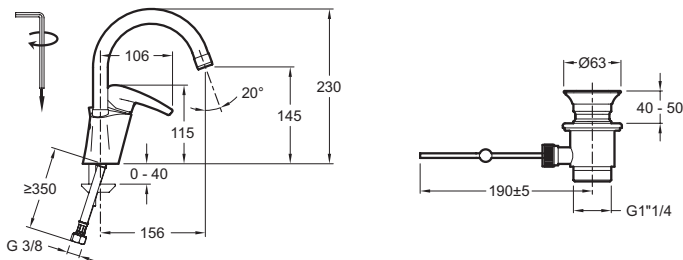

E72241

Коллекция: PANACHE

Отделка*:

CP - Хром

Общие характеристики:

Преимущества для конечного пользователя

- Антиизвестковое покрытие: аэратор с кнопкой "Есо" - ограничителем напора воды (50%)

Преимущества при монтаже

- Простая установка: быстрая установка сверху

Технические характеристики

- ВЕС: 1,7 кг
- ПОДКЛЮЧЕНИЕ: С гибкой подводкой
- СЛИВ: 0
- УСТАНОВКА: 1 отверстие

- РАСХОД ВОДЫ: 12 л/мин при давлении 3 бар
- МЕХАНИЗМ: Картридж с регулируемым ограничителем температуры и чувствительным ограничителем расхода воды
- ОДНОРЫЧАЖНЫЙ СМЕСИТЕЛЬ: 0
- ГАРАНТИЯ НА ОТДЕЛКУ: 0

Технический чертёж

Спецификация продукта: Смеситель для раковины с вращающимся изливом и донным клапаном. E72241. Коллекция: PANACHE. ВЕС: 1,7 кг. РАСХОД ВОДЫ: 12 л/мин при давлении 3 бар. ПОДКЛЮЧЕНИЕ: С гибкой подводкой. МЕХАНИЗМ: Картридж с регулируемым ограничителем температуры и чувствительным ограничителем расхода воды. СЛИВ: 0. ОДНОРЫЧАЖНЫЙ СМЕСИТЕЛЬ: 0. УСТАНОВКА: 1 отверстие. ГАРАНТИЯ НА ОТДЕЛКУ: 0.