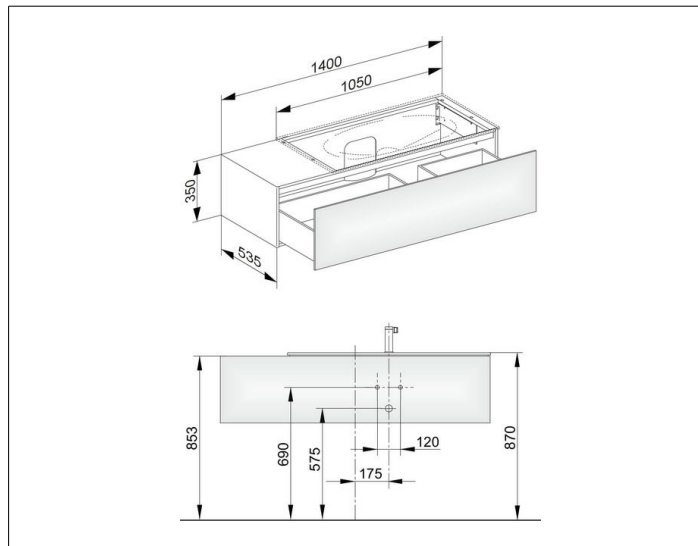

Edition 11

31164ZZ0000 Тумба под умывальник

ИЗДЕЛИЕ

ЧЕРТЕЖ

ОПИСАНИЕ ИЗДЕЛИЯ

подходит к керамическому умывальнику арт. 31150,
1 выдвижной фронт с нажимным открыванием push-to-open
вкл. пластиковый сифон 1 1/4 x 32

ОБОРУДОВАНИЕ

- 2 передвижных ящика для хранения (190 x 70 x 413 мм)

ПОВЕРХНОСТЬ

21

ГАБАРИТЫ

1400 x 350 x 535 мм