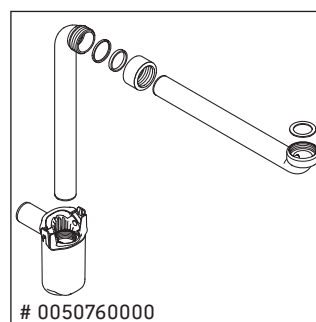

Happy D.2 Plus

HP 4971

Инструкция по монтажу

	Z mm	X mm	Y mm
#231440	502	660	610
#231460	502	660	610
#231560	502	655	605
#235940	502	695	645
#235960	502	695	645
#236060	502	665	615

Указания по применению

Серия мебели для ванной комнаты соответствует действующим нормам и директивам на момент поставки и сконструирована для использования в ванных комнатах. Непосредственное орошение водой, например, во время мытья под душем следует избегать.