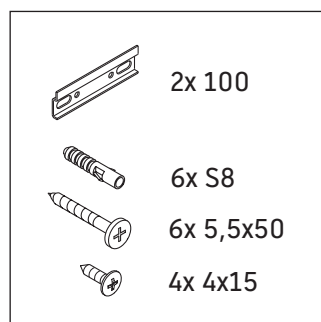

Happy D.2 Plus

HP 4971

Инструкция по монтажу

	Z mm	X mm	Y mm
#231440	502	660	610
#231460	502	660	610
#231560	502	655	605
#235940	502	695	645
#235960	502	695	645
#236060	502	665	615

Указания по применению

Серия мебели для ванной комнаты соответствует действующим нормам и директивам на момент поставки и сконструирована для использования в ванных комнатах. Непосредственное орошение водой, например, во время мытья под душем следует избегать.