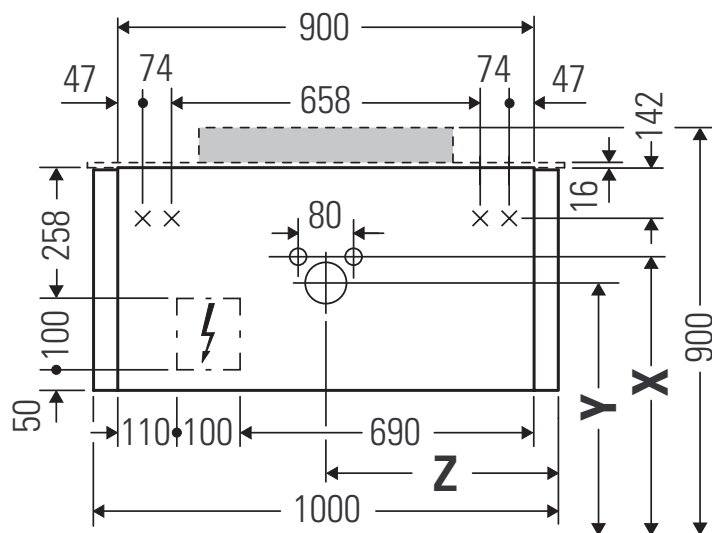

Happy D.2 Plus

HP 4971

Инструкция по монтажу

	Z mm	X mm	Y mm
#231440	502	660	610
#231460	502	660	610
#231560	502	655	605
#235940	502	695	645
#235960	502	695	645
#236060	502	665	615

Указания по применению

Серия мебели для ванной комнаты соответствует действующим нормам и директивам на момент поставки и сконструирована для использования в ванных комнатах. Непосредственное орошение водой, например, во время мытья под душем следует избегать.