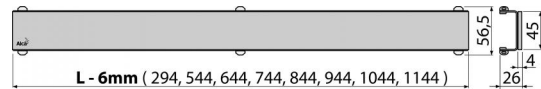

POSH-550MN

Решетка для водоотводящего желоба, нержавеющая сталь-мат

Свойства

- Материал: нержавеющая сталь AISI 304, DIN 1.4301
- Улучшенный продукт для требовательных клиентов
- Основой является U-профиль, на который клеится массивная плита из нержавеющей стали с чистыми острыми линиями и матовой отделкой

Содержание комплекта

- Крюк для демонтажа
- Пластиковые поддерживающие шпонки
- Решетка

Код заказа, Логистическая информация

Код	EAN	550 MM	Вес (шт | упаковка | паллета)	Размеры (шт | упаковка)	Количество (упаковка | паллета)
POSH-550MN	8595580512514	550 MM	1,2891 | 0,0000 | 0,0000 кг	560x35x65 | – MM	1 | – шт

Гарантии   **Таможенный код** **Свойства**
2/3 лет   73269098   EN 1253

Технические параметры

- Класс нагрузки K3 300 kg