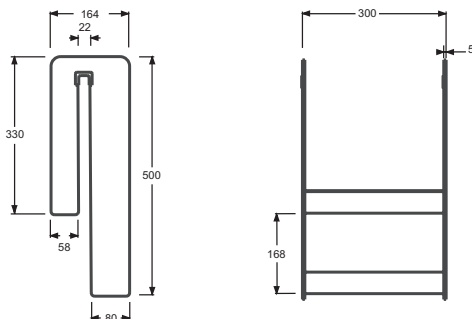

### Caractéristiques techniques

- DIMENSIONS : 50 x 16 cm
- TYPES D'ACCESSOIRE : Étagère
- MARCHE-PIEDS : Non fourni
- TABLIER ASSOCIÉ EN OPTION : No
- BAIGNOIRE DEUX PLACES : No
- MATÉRIAU : Plexiglas
- POIDS : 2 kg
- PIEDS : Non fournis
- VIDAGE : Non fourni
- PARE-BAIN ASSOCIÉ EN OPTION : Si
- EQUIPABLE EN BALNÉO : No

### Dessin technique

Descriptif CCTP : Étagère. E6D070. Collection : MALICE. DIMENSIONS : 50 x 16 cm. POIDS : 2 kg. TYPES D'ACCESSOIRE : Étagère. PIEDS : Non fournis. MARCHE-PIEDS : Non fourni. VIDAGE : Non fourni. TABLIER ASSOCIÉ EN OPTION : No. PARE-BAIN ASSOCIÉ EN OPTION : Si. BAIGNOIRE DEUX PLACES : No. EQUIPABLE EN BALNÉO : No. MATÉRIAU : Plexiglas.