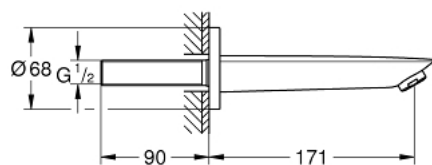

### ОПИСАНИЕ ПРОДУКТА

- настенный монтаж
- **GROHE StarLight** хромированная поверхность
- аэратор
- вынос 171 мм
- внешняя резьба 1/2"