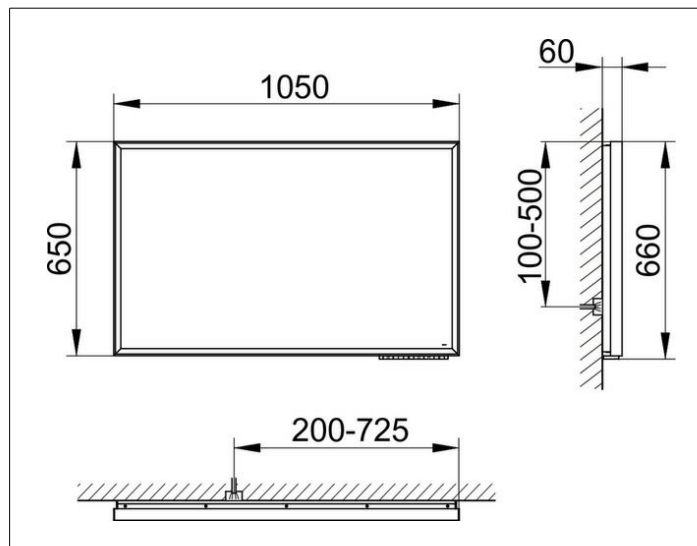

Royal Lumos

14598174000 Зеркало с подсветкой

ИЗДЕЛИЕ**ЧЕРТЕЖ****ОПИСАНИЕ ИЗДЕЛИЯ**

с подогревом зеркального полотна (по центру),
бесступенчатая настройка тона подсветки от 2700
Кельвин (теплая белая) до 6500 Кельвин (дневной свет),
обрамление из алюминия

Подсветка:

Светодиоды (срок службы > 30.000 часов горения.)

бесступенчатый реостат/диммер

EEK: C , 62 kWh/1000h

ПОВЕРХНОСТЬ

62 Watt + 65 Watt

ГАБАРИТЫ

1050 x 650 x 60 mm