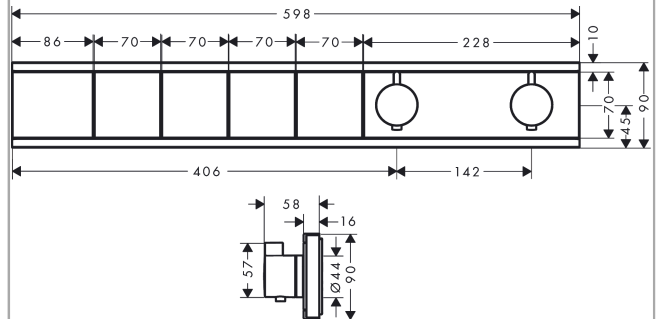

RainSelect**Термостат, скрытого монтажа, для 4 потребителей**Поверхности : **хром** Артикульный номер: **15382000**

DIPLOM

Описание**Характеристики**

- в зависимости от расхода и ситуации при установке, снижение расхода примерно на 50%, встроенная функция отключения
- 4 потребителя
- возможно одновременное включение нескольких потребителей
- кнопка включения/выключения Select для 4 потребителей
- картридж термостата, клапан Select
- мин. рабочее давление: 1 бар
- макс. рабочее давление: 10 бар
- предохранительный ограничитель при 40°C
- регулируемое ограничение температуры
- клапан обратного тока воды
- вид соединения: скрытая часть
- Термостат поставляется с кнопками ручной душ, PowderRain, Waterfall, Rain (широкая струя)

Технология**Продукт****Чертеж**

RainSelect

Термостат, скрытого монтажа, для 4 потребителей

Поверхности : хром Артикульный номер: 15382000

Пример монтажа

RainSelect
1531218X / 15382XXX