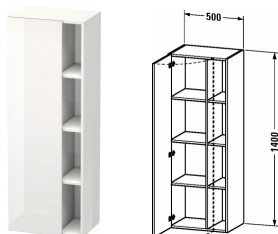

DuraStyle Высокий шкаф # DS1239 L/R

| < 500 мм > |

Высокий шкаф	Размеры	Вес	Номер заказа
1 дверца, 3 полки			
Цвета			
M07 Бетонно-серый матовый декор M16 Black Oak M18 Белый матовый, декор M21 Орех темный декор M22 Белый глянцевый декор M30 Natural Oak M35 Oak Terra M43 Базальт матовый, декор M49 Графит матовый, декор M53 Каштан темный, декор M75 Лен, декор M79 Орех натуральный, декор M91 Серо-коричневый декор			
Вариант			
	500 x 360 мм		DS1239 L/R
Справка			
Дополнительная опция Vi-Color только для цвета корпуса: 18 белый матовый / 43 базальт матовый. Vi-Color для поверхности фронта: свободный выбор из всех цветов фронта. Оставляйте расстояние до стены минимум в 20 мм, При установке оставляйте минимум 20 мм расстояния до мебели, Необходимые данные для заказа: - петли дверцы слева (L) /справа (R), - цвет фронта, - цвет корпуса			

Все чертежи содержат необходимые размеры с соблюдением стандартных допусков. Они указаны в мм и не являются обязательными. Точные размеры, в частности для монтажа по индивидуальному заказу, можно получить только по готовому изделию.