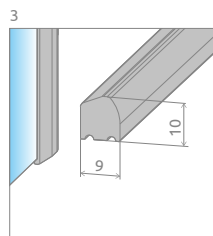

# Torrenta PDD

Torrenta PDD + Delos A

Profile finish:  
Данное изделие доступно  
с фурнитурой цвета:

01 Chrome  
01 Хром

Asymmetric shower enclosures are universal. It is possible to install them as a right or left version.  
Асимметричные кабины универсальны, возможно устанавливать как левую, так и правую версию.

## SYMMETRICAL SHOWER ENCLOSURES | КАБИНЫ СИММЕТРИЧНЫЕ

Model Модель	Tray width (A1×A2) Ширина поддона (A1×A2)	Dimension to the glass panel axis (Y1×Y2) Размер к оси стекла (Y1×Y2)	Height (H) Высота (H)	TRANSPARENT GLASS ПРОЗРАЧНОЕ СТЕКЛО	GLASS FINISH ЦВЕТ СТЕКЛА
				Art. No.   № арт.	Graphite   Графитовое Art. No.   № арт.
PDD 80×80	800×800	771-781×771-781	1850	31610-01-01N	31610-01-05N
PDD 90×90	900×900	871-881×871-881	1850	31600-01-01N	31600-01-05N
PDD 100×100	1000×1000	971-981×971-981	1850	31620-01-01N	31620-01-05N

## ASYMMETRICAL SHOWER ENCLOSURES | КАБИНЫ АСИММЕТРИЧНЫЕ

Model Модель	Tray width (A1×A2) Ширина поддона (A1×A2)	Dimension to the glass panel axis (Y1×Y2) Размер к оси стекла (Y1×Y2)	Height (H) Высота (H)	TRANSPARENT GLASS ПРОЗРАЧНОЕ СТЕКЛО	GLASS FINISH ЦВЕТ СТЕКЛА
				Art. No.   № арт.	Graphite   Графитовое Art. No.   № арт.
PDD E 90×80	900×800	871-881×771-781	1850	31630-01-01N	31630-01-05N
PDD E 100×80	1000×800	971-981×771-781	1850	31640-01-01N	31640-01-05N

Model   Модель	A1	A2	X1	X2	Y1	Y2	B1	B2	C1	C2	D	H
PDD 80×80	800	800	790-800	790-800	771-781	771-781	423	423	206-216	206-216	800	1850
PDD 90×90	900	900	890-900	890-900	871-881	871-881	423	423	306-316	306-316	800	1850
PDD 100×100	1000	1000	990-1000	990-1000	971-981	971-981	423	423	406-416	406-416	800	1850
PDD 80×90	800	900	790-800	890-900	771-781	871-881	423	423	206-216	306-316	800	1850
PDD 90×80	900	800	890-900	790-800	871-881	771-781	423	423	306-316	206-216	800	1850
PDD 80×100	800	1000	790-800	990-1000	771-781	971-981	423	423	206-216	406-416	800	1850
PDD 100×80	1000	800	990-1000	790-800	971-981	771-781	423	423	406-416	206-216	800	1850