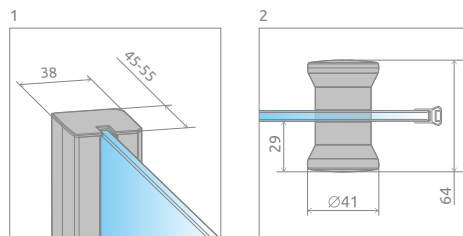

# Torrenta PDD

Torrenta PDD + Delos A

Profile finish:  
Данное изделие доступно  
с фурнитурой цвета:

01 Chrome  
01 Хром

Asymmetric shower enclosures are universal. It is possible to install them as a right or left version.  
Асимметричные кабины универсальны, возможно устанавливать как левую, так и правую версию.

## SYMMETRICAL SHOWER ENCLOSURES | КАБИНЫ СИММЕТРИЧНЫЕ

Model Модель	Tray width (A1×A2) Ширина поддона (A1×A2)	Dimension to the glass panel axis (Y1×Y2) Размер к оси стекла (Y1×Y2)	Height (H) Высота (H)	TRANSPARENT GLASS ПРОЗРАЧНОЕ СТЕКЛО	GLASS FINISH ЦВЕТ СТЕКЛА
				Art. No.   № арт.	Graphite   Графитовое Art. No.   № арт.
PDD 80×80	800×800	771-781×771-781	1850	31610-01-01N	31610-01-05N
PDD 90×90	900×900	871-881×871-881	1850	31600-01-01N	31600-01-05N
PDD 100×100	1000×1000	971-981×971-981	1850	31620-01-01N	31620-01-05N

## ASYMMETRICAL SHOWER ENCLOSURES | КАБИНЫ АСИММЕТРИЧНЫЕ

Model Модель	Tray width (A1×A2) Ширина поддона (A1×A2)	Dimension to the glass panel axis (Y1×Y2) Размер к оси стекла (Y1×Y2)	Height (H) Высота (H)	TRANSPARENT GLASS ПРОЗРАЧНОЕ СТЕКЛО	GLASS FINISH ЦВЕТ СТЕКЛА
				Art. No.   № арт.	Graphite   Графитовое Art. No.   № арт.
PDD E 90×80	900×800	871-881×771-781	1850	31630-01-01N	31630-01-05N
PDD E 100×80	1000×800	971-981×771-781	1850	31640-01-01N	31640-01-05N

Model   Модель	A1	A2	X1	X2	Y1	Y2	B1	B2	C1	C2	D	H
PDD 80×80	800	800	790-800	790-800	771-781	771-781	423	423	206-216	206-216	800	1850
PDD 90×90	900	900	890-900	890-900	871-881	871-881	423	423	306-316	306-316	800	1850
PDD 100×100	1000	1000	990-1000	990-1000	971-981	971-981	423	423	406-416	406-416	800	1850
PDD 80×90	800	900	790-800	890-900	771-781	871-881	423	423	206-216	306-316	800	1850
PDD 90×80	900	800	890-900	790-800	871-881	771-781	423	423	306-316	206-216	800	1850
PDD 80×100	800	1000	790-800	990-1000	771-781	971-981	423	423	206-216	406-416	800	1850
PDD 100×80	1000	800	990-1000	790-800	971-981	771-781	423	423	406-416	206-216	800	1850