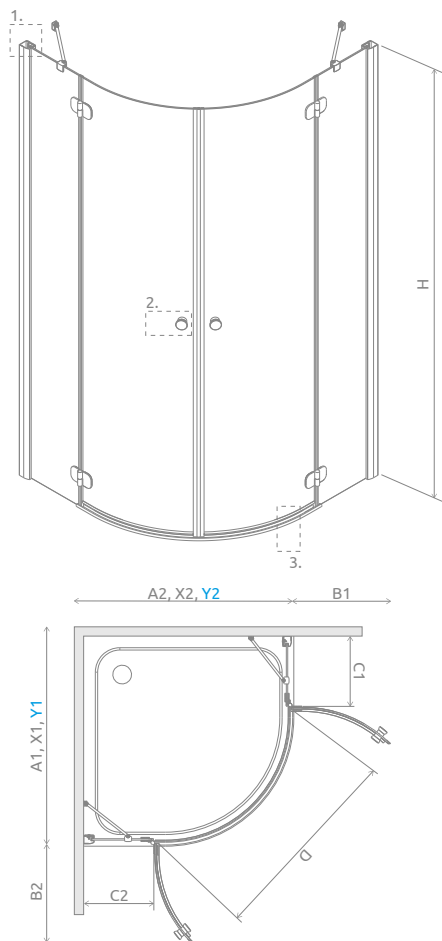

# Torrenta PDD

Torrenta PDD + Delos A

Profile finish:  
Данное изделие доступно  
с фурнитурой цвета:

01 Chrome  
01 Хром

Asymmetric shower enclosures are universal. It is possible to install them as a right or left version.  
Асимметричные кабины универсальны, возможно устанавливать как левую, так и правую версию.

## SYMMETRICAL SHOWER ENCLOSURES | КАБИНЫ СИММЕТРИЧНЫЕ

Model Модель	Tray width (A1×A2) Ширина поддона (A1×A2)	Dimension to the glass panel axis (Y1×Y2) Размер к оси стекла (Y1×Y2)	Height (H) Высота (H)	TRANSPARENT GLASS ПРОЗРАЧНОЕ СТЕКЛО	GLASS FINISH ЦВЕТ СТЕКЛА
				Art. No.   № арт.	Graphite   Графитовое Art. No.   № арт.
PDD 80×80	800×800	771-781×771-781	1850	31610-01-01N	31610-01-05N
PDD 90×90	900×900	871-881×871-881	1850	31600-01-01N	31600-01-05N
PDD 100×100	1000×1000	971-981×971-981	1850	31620-01-01N	31620-01-05N

## ASYMMETRICAL SHOWER ENCLOSURES | КАБИНЫ АСИММЕТРИЧНЫЕ

Model Модель	Tray width (A1×A2) Ширина поддона (A1×A2)	Dimension to the glass panel axis (Y1×Y2) Размер к оси стекла (Y1×Y2)	Height (H) Высота (H)	TRANSPARENT GLASS ПРОЗРАЧНОЕ СТЕКЛО	GLASS FINISH ЦВЕТ СТЕКЛА
				Art. No.   № арт.	Graphite   Графитовое Art. No.   № арт.
PDD E 90×80	900×800	871-881×771-781	1850	31630-01-01N	31630-01-05N
PDD E 100×80	1000×800	971-981×771-781	1850	31640-01-01N	31640-01-05N

Model   Модель	A1	A2	X1	X2	Y1	Y2	B1	B2	C1	C2	D	H
PDD 80×80	800	800	790-800	790-800	771-781	771-781	423	423	206-216	206-216	800	1850
PDD 90×90	900	900	890-900	890-900	871-881	871-881	423	423	306-316	306-316	800	1850
PDD 100×100	1000	1000	990-1000	990-1000	971-981	971-981	423	423	406-416	406-416	800	1850
PDD 80×90	800	900	790-800	890-900	771-781	871-881	423	423	206-216	306-316	800	1850
PDD 90×80	900	800	890-900	790-800	871-881	771-781	423	423	306-316	206-216	800	1850
PDD 80×100	800	1000	790-800	990-1000	771-781	971-981	423	423	206-216	406-416	800	1850
PDD 100×80	1000	800	990-1000	790-800	971-981	771-781	423	423	406-416	206-216	800	1850