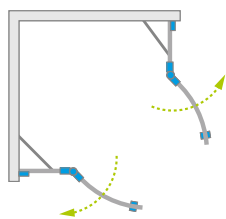

# Torrenta PDD

Torrenta PDD + Delos A

Profile finish:  
Данное изделие доступно  
с фурнитурой цвета:

01 Chrome  
01 Хром

Asymmetric shower enclosures are universal. It is possible to install them as a right or left version.  
Асимметричные кабины универсальны, возможно устанавливать как левую, так и правую версию.

## SYMMETRICAL SHOWER ENCLOSURES | КАБИНЫ СИММЕТРИЧНЫЕ

Model Модель	Tray width (A1×A2) Ширина поддона (A1×A2)	Dimension to the glass panel axis (Y1×Y2) Размер к оси стекла (Y1×Y2)	Height (H) Высота (H)	TRANSPARENT GLASS ПРОЗРАЧНОЕ СТЕКЛО	GLASS FINISH ЦВЕТ СТЕКЛА
				Art. No.   № арт.	Graphite   Графитовое Art. No.   № арт.
PDD 80×80	800×800	771-781×771-781	1850	31610-01-01N	31610-01-05N
PDD 90×90	900×900	871-881×871-881	1850	31600-01-01N	31600-01-05N
PDD 100×100	1000×1000	971-981×971-981	1850	31620-01-01N	31620-01-05N

## ASYMMETRICAL SHOWER ENCLOSURES | КАБИНЫ АСИММЕТРИЧНЫЕ

Model Модель	Tray width (A1×A2) Ширина поддона (A1×A2)	Dimension to the glass panel axis (Y1×Y2) Размер к оси стекла (Y1×Y2)	Height (H) Высота (H)	TRANSPARENT GLASS ПРОЗРАЧНОЕ СТЕКЛО	GLASS FINISH ЦВЕТ СТЕКЛА
				Art. No.   № арт.	Graphite   Графитовое Art. No.   № арт.
PDD E 90×80	900×800	871-881×771-781	1850	31630-01-01N	31630-01-05N
PDD E 100×80	1000×800	971-981×771-781	1850	31640-01-01N	31640-01-05N

Model   Модель	A1	A2	X1	X2	Y1	Y2	B1	B2	C1	C2	D	H
PDD 80×80	800	800	790-800	790-800	771-781	771-781	423	423	206-216	206-216	800	1850
PDD 90×90	900	900	890-900	890-900	871-881	871-881	423	423	306-316	306-316	800	1850
PDD 100×100	1000	1000	990-1000	990-1000	971-981	971-981	423	423	406-416	406-416	800	1850
PDD 80×90	800	900	790-800	890-900	771-781	871-881	423	423	206-216	306-316	800	1850
PDD 90×80	900	800	890-900	790-800	871-881	771-781	423	423	306-316	206-216	800	1850
PDD 80×100	800	1000	790-800	990-1000	771-781	971-981	423	423	206-216	406-416	800	1850
PDD 100×80	1000	800	990-1000	790-800	971-981	771-781	423	423	406-416	206-216	800	1850