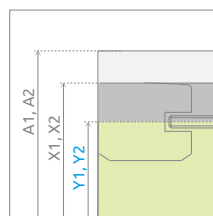

# Torrenta PDD

Torrenta PDD + Delos A

Profile finish:  
Данное изделие доступно  
с фурнитурой цвета:

01 Chrome  
01 Хром

Asymmetric shower enclosures are universal. It is possible to install them as a right or left version.  
Асимметричные кабины универсальны, возможно устанавливать как левую, так и правую версию.

## SYMMETRICAL SHOWER ENCLOSURES | КАБИНЫ СИММЕТРИЧНЫЕ

Model Модель	Tray width (A1×A2) Ширина поддона (A1×A2)	Dimension to the glass panel axis (Y1×Y2) Размер к оси стекла (Y1×Y2)	Height (H) Высота (H)	TRANSPARENT GLASS ПРОЗРАЧНОЕ СТЕКЛО	GLASS FINISH ЦВЕТ СТЕКЛА
				Art. No.   № арт.	Graphite   Графитовое Art. No.   № арт.
PDD 80×80	800×800	771-781×771-781	1850	31610-01-01N	31610-01-05N
PDD 90×90	900×900	871-881×871-881	1850	31600-01-01N	31600-01-05N
PDD 100×100	1000×1000	971-981×971-981	1850	31620-01-01N	31620-01-05N

## ASYMMETRICAL SHOWER ENCLOSURES | КАБИНЫ АСИММЕТРИЧНЫЕ

Model Модель	Tray width (A1×A2) Ширина поддона (A1×A2)	Dimension to the glass panel axis (Y1×Y2) Размер к оси стекла (Y1×Y2)	Height (H) Высота (H)	TRANSPARENT GLASS ПРОЗРАЧНОЕ СТЕКЛО	GLASS FINISH ЦВЕТ СТЕКЛА
				Art. No.   № арт.	Graphite   Графитовое Art. No.   № арт.
PDD E 90×80	900×800	871-881×771-781	1850	31630-01-01N	31630-01-05N
PDD E 100×80	1000×800	971-981×771-781	1850	31640-01-01N	31640-01-05N

Model   Модель	A1	A2	X1	X2	Y1	Y2	B1	B2	C1	C2	D	H
PDD 80×80	800	800	790-800	790-800	771-781	771-781	423	423	206-216	206-216	800	1850
PDD 90×90	900	900	890-900	890-900	871-881	871-881	423	423	306-316	306-316	800	1850
PDD 100×100	1000	1000	990-1000	990-1000	971-981	971-981	423	423	406-416	406-416	800	1850
PDD 80×90	800	900	790-800	890-900	771-781	871-881	423	423	206-216	306-316	800	1850
PDD 90×80	900	800	890-900	790-800	871-881	771-781	423	423	306-316	206-216	800	1850
PDD 80×100	800	1000	790-800	990-1000	771-781	971-981	423	423	206-216	406-416	800	1850
PDD 100×80	1000	800	990-1000	790-800	971-981	771-781	423	423	406-416	206-216	800	1850