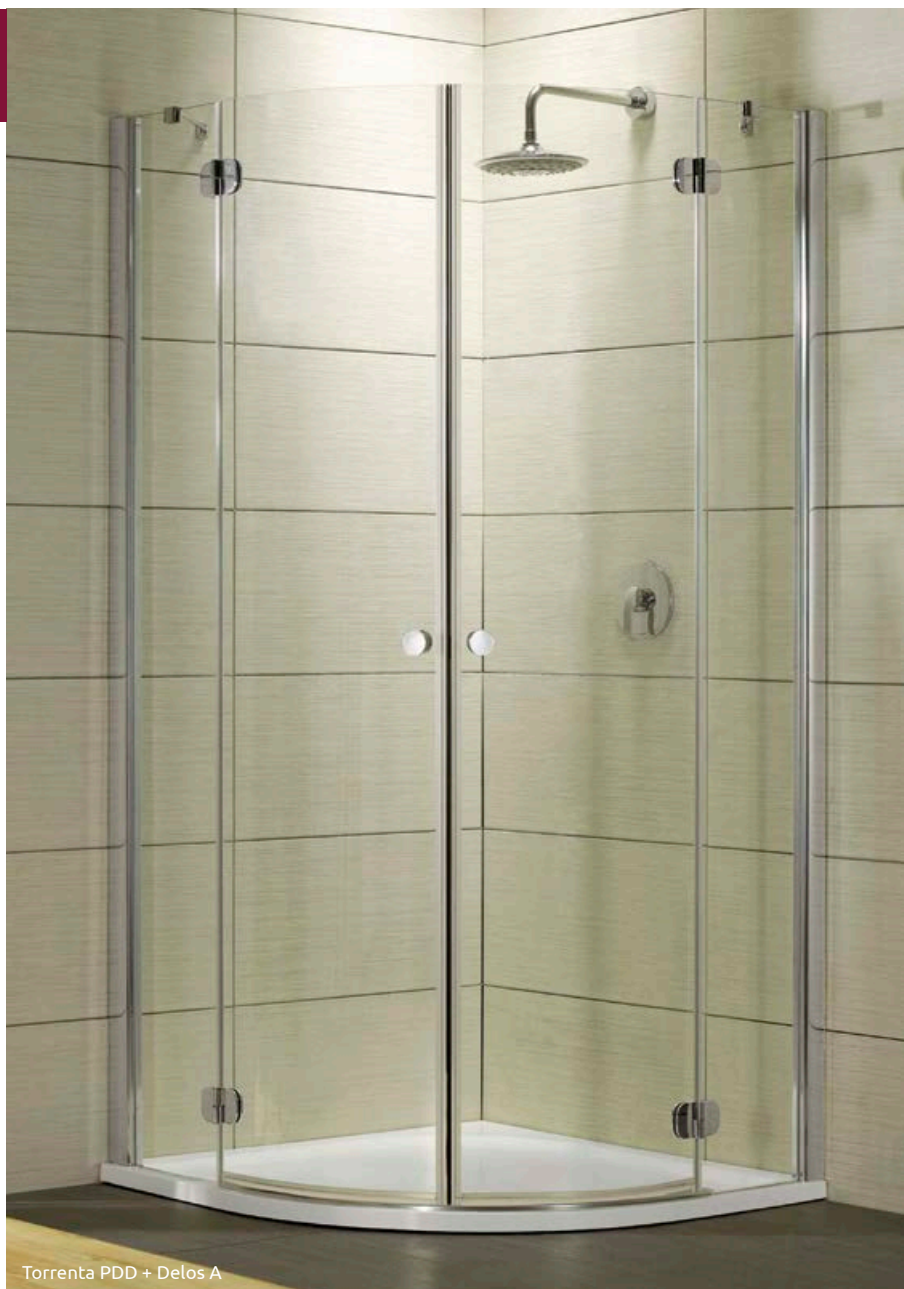

# Torrenta PDD

Torrenta PDD + Delos A

Profile finish:  
Данное изделие доступно  
с фурнитурой цвета:

01 Chrome  
01 Хром

Asymmetric shower enclosures are universal. It is possible to install them as a right or left version.  
Асимметричные кабины универсальны, возможно устанавливать как левую, так и правую версию.

## SYMMETRICAL SHOWER ENCLOSURES | КАБИНЫ СИММЕТРИЧНЫЕ

Model Модель	Tray width (A1×A2) Ширина поддона (A1×A2)	Dimension to the glass panel axis (Y1×Y2) Размер к оси стекла (Y1×Y2)	Height (H) Высота (H)	TRANSPARENT GLASS ПРОЗРАЧНОЕ СТЕКЛО	GLASS FINISH ЦВЕТ СТЕКЛА
				Art. No.   № арт.	Graphite   Графитовое Art. No.   № арт.
PDD 80×80	800×800	771-781×771-781	1850	31610-01-01N	31610-01-05N
PDD 90×90	900×900	871-881×871-881	1850	31600-01-01N	31600-01-05N
PDD 100×100	1000×1000	971-981×971-981	1850	31620-01-01N	31620-01-05N

## ASYMMETRICAL SHOWER ENCLOSURES | КАБИНЫ АСИММЕТРИЧНЫЕ

Model Модель	Tray width (A1×A2) Ширина поддона (A1×A2)	Dimension to the glass panel axis (Y1×Y2) Размер к оси стекла (Y1×Y2)	Height (H) Высота (H)	TRANSPARENT GLASS ПРОЗРАЧНОЕ СТЕКЛО	GLASS FINISH ЦВЕТ СТЕКЛА
				Art. No.   № арт.	Graphite   Графитовое Art. No.   № арт.
PDD E 90×80	900×800	871-881×771-781	1850	31630-01-01N	31630-01-05N
PDD E 100×80	1000×800	971-981×771-781	1850	31640-01-01N	31640-01-05N