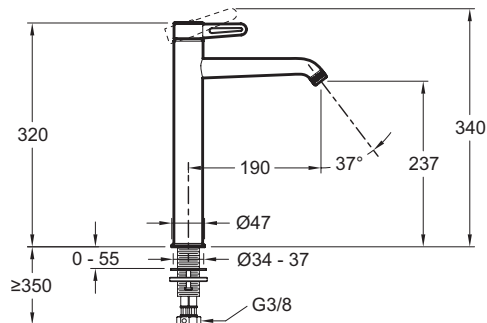

### Технические характеристики

- ПОДКЛЮЧЕНИЕ: С гибкой подводкой

### Связанные продукты

- E94WS30: Душевая панель (начальный модуль) 30 см

### Технический чертеж

Спецификация продукта: Высокий однорычажный смеситель для раковины. E78340. Коллекция: NOUVELLE VAGUE. ПОДКЛЮЧЕНИЕ: С гибкой подводкой.