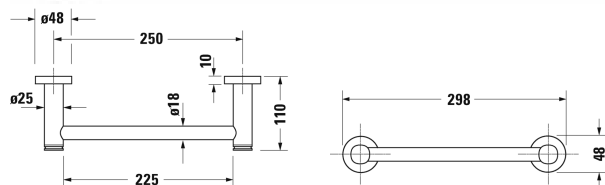

D-Code **Поручень для ванны # 0099141000**

|< 298 мм >|

Поручень для ванны	Размеры	Вес	Номер заказа
48 мм			
Цвета			
10 Хром			
Вариант			
	298 x 110 мм	0,700 кг	0099141000

Все чертежи содержат необходимые размеры с соблюдением стандартных допусков. Они указаны в мм и не являются обязательными. Точные размеры, в частности для монтажа по индивидуальному заказу, можно получить только по готовому изделию.