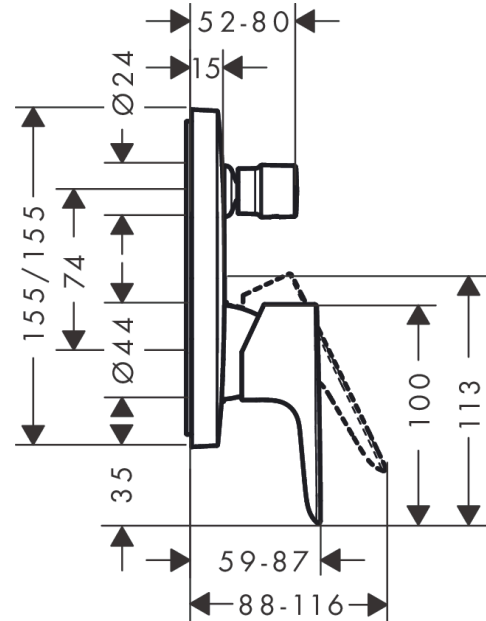

Talis E

Смеситель для ванны, однорычажный, СМ

Поверхности : матовый черный Артикульный номер: 71745670

Описание

Характеристики

- вид соединения: скрытая часть
- керамический узел смешивания
- регулируемое ограничение температуры
- с переключателем вакуумного типа
- с шумопоглотителем

Продукт

Чертеж

График расхода воды