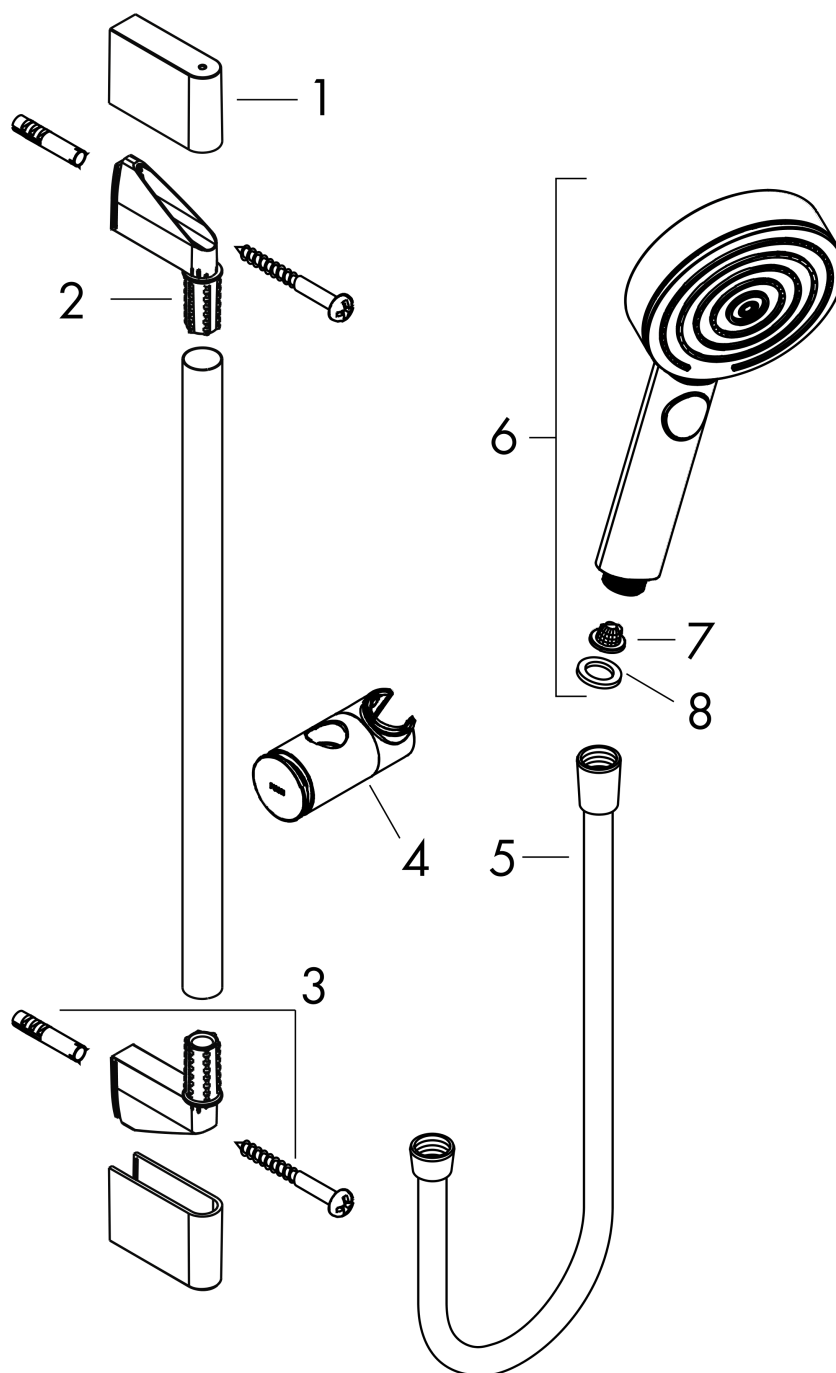

Pulsify Select S**Душевой набор 105 3jet Relaxation EcoSmart со штангой 65 см**Поверхности : **матовый черный** Артикульный номер: **24161670****Описание****Характеристики**

- состоит из: ручной душ, ползунок, душевая штанга, шланг для душа
- размер душевого диска: 105 мм
- тип струи: PowderRain, IntenseRain, массажная
- удобное переключение типов струи с помощью кнопки Select
- максимальный расход воды при 3 бар: 8,2 л/мин
- душевой шланг с конической гайкой на обоих концах
- со стороны душа упорный подшипник, предотвращающий перекручивание душевого шланга
- настенный монтаж: крепление с помощью шурупов
- хромированные настенные крепления из пластика
- длина вертикальной трубки: 669 мм
- диаметр штанги: 22 мм
- профиль вертикальной трубки: круглая
- расстояние между отверстиями 625 мм
- держатель для ручного душа регулируемый по высоте с внешней кнопкой выбора
- держатель ручного душа из пластика/металла

График расхода воды

Расход измерен практически с помощью соответствующей арматуры (термостат/смеситель/скрытый клапан).

Pulsify Select S

Душевой набор 105 3jet Relaxation EcoSmart со штангой 65 см

Поверхности : матовый черный Артикульный номер: 24161670

Покомпонентное изображение

Год выпуска: >06/21

Pulsify Select S**Душевой набор 105 3jet Relaxation EcoSmart со штангой 65 см**Поверхности : **матовый черный** Артикульный номер: **24161670****Перечень запасных частей**

Год выпуска: >06/21

Позиция	Описание	Артикульный номер	PC	PU
1	cover	95217670	-	1
2	wall support	95218000	-	1
3	mounting set	96179000	-	1
4	support, assy	93517670	-	1
5	shower hose Isiflex'B 1,60 m	28276670	-	1
6	-	24111670	-	1
7	filter	92672000	-	1
8	seal	98058000	-	1
a	tile-matching-disk 7 mm	97450000	-	1