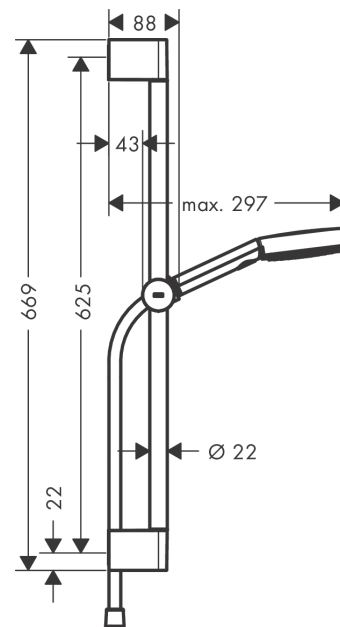

Pulsify Select S**Душевой набор 105 3jet Relaxation EcoSmart со штангой 65 см**Поверхности : **матовый черный** Артикульный номер: **24161670****Описание****Характеристики**

- состоит из: ручной душ, ползунок, душевая штанга, шланг для душа
- размер душевого диска: 105 мм
- тип струи: PowderRain, IntenseRain, массажная
- удобное переключение типов струи с помощью кнопки Select
- максимальный расход воды при 3 бар: 8,2 л/мин
- душевой шланг с конической гайкой на обоих концах
- со стороны душа упорный подшипник, предотвращающий перекручивание душевого шланга
- настенный монтаж: крепление с помощью шурупов
- хромированные настенные крепления из пластика
- длина вертикальной трубки: 669 мм
- диаметр штанги: 22 мм
- профиль вертикальной трубки: круглая
- расстояние между отверстиями 625 мм
- держатель для ручного душа регулируемый по высоте с внешней кнопкой выбора
- держатель ручного душа из пластика/металла

Технология**Награды за дизайн**

reddot winner 2021

Продукт**Чертеж**

Pulsify Select S

Душевой набор 105 3jet Relaxation EcoSmart со штангой 65 см

Поверхности : **матовый черный** Артикульный номер: **24161670**

График расхода воды

Расход измерен практически с помощью соответствующей арматуры (термостат/смеситель/скрытый клапан).

Pulsify Select S

Душевой набор 105 3jet Relaxation EcoSmart со штангой 65 см

Поверхности : матовый черный Артикульный номер: 24161670

Год выпуска: >06/21

Позиция	Описание	Артикульный номер	PC	PU
1	cover	95217670	-	1
2	wall support	95218000	-	1
3	mounting set	96179000	-	1
4	support, assy	93517670	-	1
5	shower hose Isiflex'B 1,60 m	28276670	-	1
6	-	24111670	-	1
7	filter	92672000	-	1
8	seal	98058000	-	1
a	tile-matching-disk 7 mm	97450000	-	1