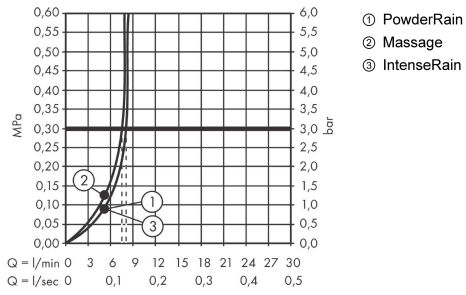

Pulsify Select S**Душевой набор 105 3jet Relaxation EcoSmart со штангой 65 см**Поверхности : **матовый черный** Артикульный номер: **24161670****Описание****Характеристики**

- состоит из: ручной душ, ползунок, душевая штанга, шланг для душа
- размер душевого диска: 105 мм
- тип струи: PowderRain, IntenseRain, массажная
- удобное переключение типов струи с помощью кнопки Select
- максимальный расход воды при 3 бар: 8,2 л/мин
- душевой шланг с конической гайкой на обоих концах
- со стороны душа упорный подшипник, предотвращающий перекручивание душевого шланга
- настенный монтаж: крепление с помощью шурупов
- хромированные настенные крепления из пластика
- длина вертикальной трубки: 669 мм
- диаметр штанги: 22 мм
- профиль вертикальной трубки: круглая
- расстояние между отверстиями 625 мм
- держатель для ручного душа регулируемый по высоте с внешней кнопкой выбора
- держатель ручного душа из пластика/металла

Технология**Награды за дизайн**

reddot winner 2021

Продукт**Чертеж**

Pulsify Select S

Душевой набор 105 3jet Relaxation EcoSmart со штангой 65 см

Поверхности : **матовый черный** Артикульный номер: **24161670**

График расхода воды

Расход измерен практически с помощью соответствующей арматуры (термостат/смеситель/скрытый клапан).

Pulsify Select S

Душевой набор 105 3jet Relaxation EcoSmart со штангой 65 см

Поверхности : матовый черный Артикульный номер: 24161670