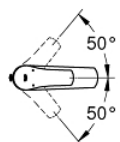

## 23 323 003 EUROSMART СМЕСИТЕЛЬ ОДНОРЫЧАЖНЫЙ ДЛЯ РАКОВИНЫ, DN 15, M-SIZE

### ОПИСАНИЕ ПРОДУКТА

- монтаж на одно отверстие
- металлический рычаг
- **GROHE SilkMove** керамический картридж **28 мм**
- регулировка расхода воды
- с ограничителем температуры
- **GROHE EcoJoy** - 5,7 л/мин
- **GROHE StarLight** хромированное покрытие поверхности
- **GROHE Zero** Изолированный водоток - вода не контактирует с металлами корпуса смесителя
- **GROHE FastFixation** система быстрого монтажа
- цепочка
- гибкая подводка
- **профессиональная серия**

23 323 003 **EUROSMART СМЕСИТЕЛЬ ОДНОРЫЧАЖНЫЙ ДЛЯ РАКОВИНЫ, DN 15, M-SIZE**

**ЗАПАСНЫЕ ЧАСТИ**

- 1: Рычаг (Order-nr. 48548000)
- 2: Колпак (Order-nr. 46116000)
- 3: Картридж (Order-nr. 48518000)
- 4: Цепочка (Order-nr. 06815000)
- 5: Аэратор (Order-nr. 48159000)
- 6: Обратное резьбовое соединение (Order-nr. 46645000)
- 7: Монтажный ключ (Order-nr. 19017000)\*