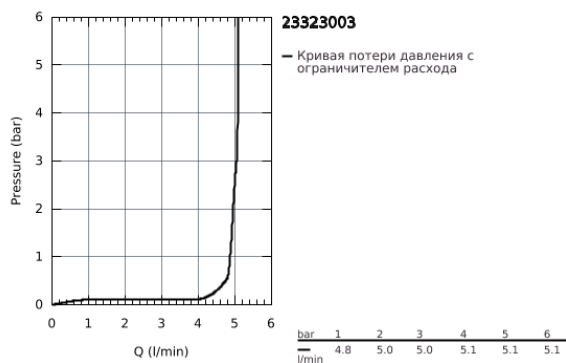

## 23 323 003 EUROSMART СМЕСИТЕЛЬ ОДНОРЫЧАЖНЫЙ ДЛЯ РАКОВИНЫ, DN 15, M-SIZE

### ОПИСАНИЕ ПРОДУКТА

- монтаж на одно отверстие
- металлический рычаг
- **GROHE SilkMove** керамический картридж **28 мм**
- регулировка расхода воды
- с ограничителем температуры
- **GROHE EcoJoy** - 5,7 л/мин
- **GROHE StarLight** хромированное покрытие поверхности
- **GROHE Zero** Изолированный водоток - вода не контактирует с металлами корпуса смесителя
- **GROHE FastFixation** система быстрого монтажа
- цепочка
- гибкая подводка
- **профессиональная серия**