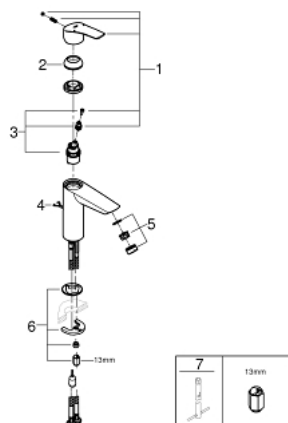

## 23 323 003 EUROSMART СМЕСИТЕЛЬ ОДНОРЫЧАЖНЫЙ ДЛЯ РАКОВИНЫ, DN 15, M-SIZE

### ОПИСАНИЕ ПРОДУКТА

- монтаж на одно отверстие
- металлический рычаг
- **GROHE SilkMove** керамический картридж **28 мм**
- регулировка расхода воды
- с ограничителем температуры
- **GROHE EcoJoy** - 5,7 л/мин
- **GROHE StarLight** хромированное покрытие поверхности
- **GROHE Zero** Изолированный водоток - вода не контактирует с металлами корпуса смесителя
- **GROHE FastFixation** система быстрого монтажа
- цепочка
- гибкая подводка
- **профессиональная серия**

23 323 003 **EUROSMART СМЕСИТЕЛЬ ОДНОРЫЧАЖНЫЙ ДЛЯ РАКОВИНЫ, DN 15, M-SIZE**

**ЗАПАСНЫЕ ЧАСТИ**

- 1: Рычаг (Order-nr. 48548000)
- 2: Колпак (Order-nr. 46116000)
- 3: Картридж (Order-nr. 48518000)
- 4: Цепочка (Order-nr. 06815000)
- 5: Аэратор (Order-nr. 48159000)
- 6: Обратное резьбовое соединение (Order-nr. 46645000)
- 7: Монтажный ключ (Order-nr. 19017000)\*