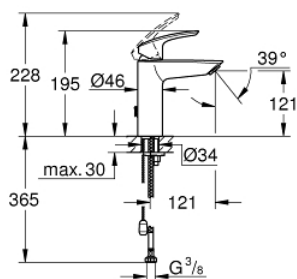

## 23 323 003 EUROSMART СМЕСИТЕЛЬ ОДНОРЫЧАЖНЫЙ ДЛЯ РАКОВИНЫ, DN 15, M-SIZE

### ОПИСАНИЕ ПРОДУКТА

- монтаж на одно отверстие
- металлический рычаг
- **GROHE SilkMove** керамический картридж **28 мм**
- регулировка расхода воды
- с ограничителем температуры
- **GROHE EcoJoy** - 5,7 л/мин
- **GROHE StarLight** хромированное покрытие поверхности
- **GROHE Zero** Изолированный водоток - вода не контактирует с металлами корпуса смесителя
- **GROHE FastFixation** система быстрого монтажа
- цепочка
- гибкая подводка
- **профессиональная серия**

23 323 003 **EUROSMART СМЕСИТЕЛЬ ОДНОРЫЧАЖНЫЙ ДЛЯ РАКОВИНЫ, DN 15, M-SIZE**

**ЗАПАСНЫЕ ЧАСТИ**

- 1: Рычаг (Order-nr. 48548000)
- 2: Колпак (Order-nr. 46116000)
- 3: Картридж (Order-nr. 48518000)
- 4: Цепочка (Order-nr. 06815000)
- 5: Аэратор (Order-nr. 48159000)
- 6: Обратное резьбовое соединение (Order-nr. 46645000)
- 7: Монтажный ключ (Order-nr. 19017000)\*