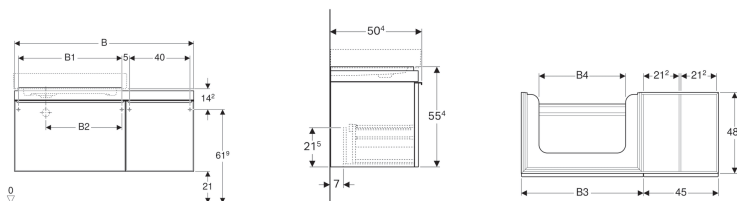

Шкафчик для раковины Geberit Citterio, с двумя выдвижными ящиками и полкой

Характеристики

- Подвесной
- С одним внутренним выдвижным блоком
- С двумя выдвижными ящиками
- Ручка для открывания
- Выдвижной ящик с самовтягивающимся механизмом
- Возможно оснащение ножками
- Фронтальная часть из стекла

- Рама выдвижного ящика металлическая
- Поставляется в собранном состоянии

Технические характеристики

Материал | Влагостойкое трехслойная ДСП

Объем поставки

- Крепеж

Арт. №	Цвет / поверхность	Полочное пространство	B	B1	B2	B3	B4	Ширина раковина	H	T
500.568.JI.1	Выдвижные ящики: бежевый / гляцевое стекло Корпус: светлый дуб / меламин, структура дерева	Левая	133.4 см	83.4 см	41.7 см	88.4 см	67 см	90 см	55.4 см	50.4 см
500.563.JI.1	Выдвижные ящики: бежевый / гляцевое стекло Корпус: светлый дуб / меламин, структура дерева	Левая	118.4 см	68.4 см	49.7 см	73.4 см	52 см	75 см	55.4 см	50.4 см
500.563.JJ.1	Выдвижные ящики: черный / гляцевое стекло Корпус: темный дуб / меламин, структура дерева	Левая	118.4 см	68.4 см	49.7 см	73.4 см	52 см	75 см	55.4 см	50.4 см
500.568.JJ.1	Выдвижные ящики: черный / гляцевое стекло Корпус: темный дуб / меламин, структура дерева	Левая	133.4 см	83.4 см	41.7 см	88.4 см	67 см	90 см	55.4 см	50.4 см
500.567.JI.1	Выдвижные ящики: бежевый / гляцевое стекло Корпус: светлый дуб / меламин, структура дерева	Правая	133.4 см	83.4 см	41.7 см	88.4 см	67 см	90 см	55.4 см	50.4 см
500.562.JI.1	Выдвижные ящики: бежевый / гляцевое стекло Корпус: светлый дуб /	Правая	118.4 см	68.4 см	49.7 см	73.4 см	52 см	75 см	55.4 см	50.4 см