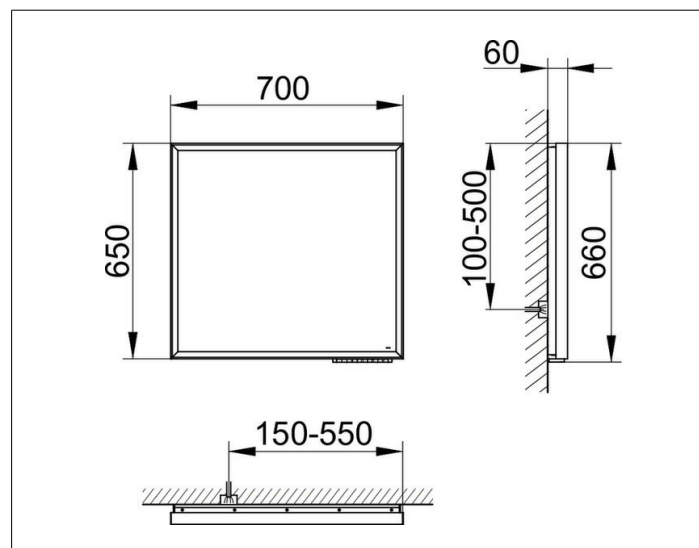

ЧЕРТЕЖ

ОПИСАНИЕ ИЗДЕЛИЯ

бесступенчатая настройка тона подсветки от 2700 Кельвин (теплая белая) до 6500 Кельвин (дневной свет),
обрамление из алюминия, в черной эпоксированной раме
Управление:

сенсорные клавиши на корпусе зеркала,
встроенная функция отдельного включения от общего выключателя в помещении

Подсветка:

Светодиоды (срок службы > 30.000 часов горения.)

бесступенчатый реостат/диммер

ЕЕК: С , 50 kWh/1000h

ПОВЕРХНОСТЬ

50 Watt

ГАБАРИТЫ

700 x 650 x 60 mm