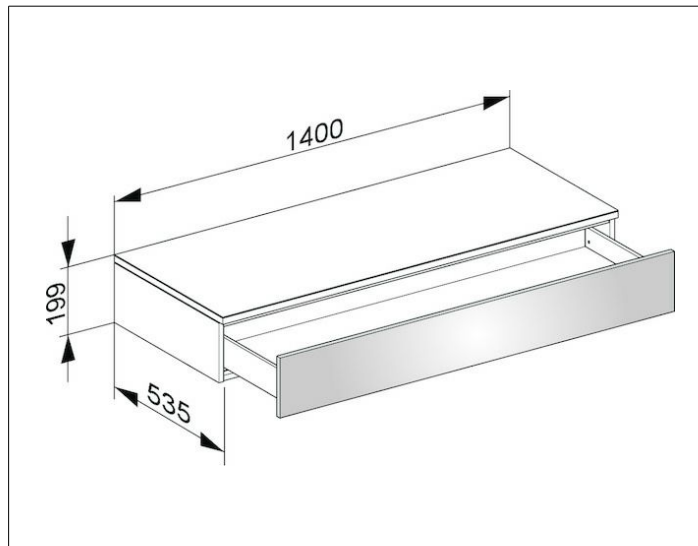

Edition 400

31760ZZ0000 Боковая тумба

ИЗДЕЛИЕ

ЧЕРТЕЖ

ОПИСАНИЕ ИЗДЕЛИЯ

подвесная
1 выдвижной фронтальный ящик с нажимным открыванием Push-to-Open и доводчиком, высота выдвижного ящика 180 мм

ПОВЕРХНОСТЬ

21, 40, 68, 80, 82, 84, 86, 87

ГАБАРИТЫ

1400 x 199 x 535 mm