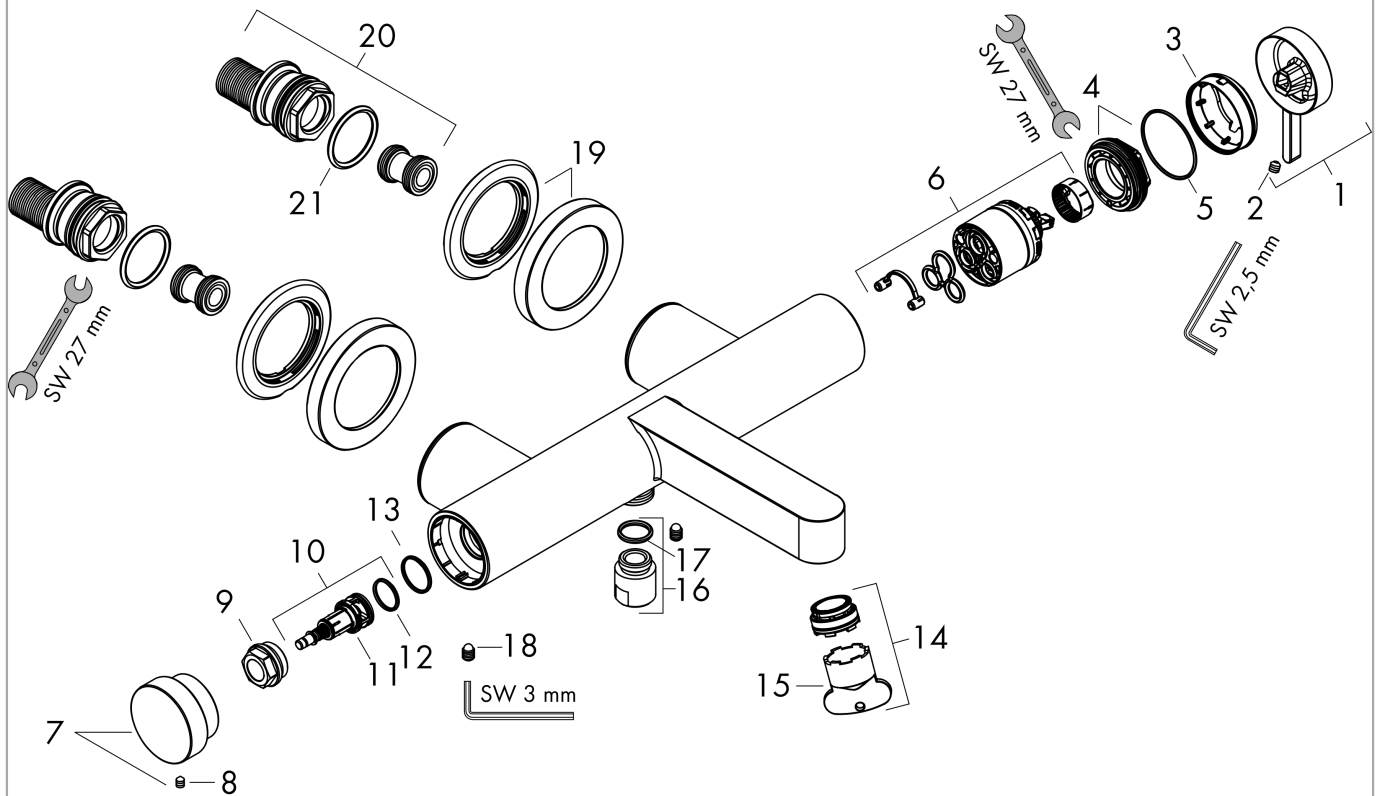

Finoris**Смеситель для ванны, однорычажный, внешнего монтажа**Поверхности : **хром** Артикульный номер: **76420000****Описание****Характеристики**

- выступ 194 мм
- вид соединения: S-образные эксцентрики
- межосевое подключение: 150 мм ± 12 мм
- тип струи смесителя: обычная струя
- максимальный расход воды при 3 бар: 19 л/мин
- расход воды изливом на ванны при 3 барах: 19 л/мин
- расход воды ручным душем при 3 барах: 14,7 л/мин
- мин. рабочее давление 1 бар
- макс. рабочее давление: 10 бар
- керамический узел смешивания
- вентиль напора Select с автоматическим возвратом
- клапан обратного тока
- с шумопоглотителем
- подходит для проточных водонагревателей

Технология**Награды за дизайн**

reddot winner 2021

Продукт**Чертеж**

Finoris

Смеситель для ванны, однорычажный, внешнего монтажа

Поверхности : **хром** Артикульный номер: **76420000**

График расхода воды

Finoris

Смеситель для ванны, однорычажный, внешнего монтажа

Поверхности : **хром** Артикульный номер: **76420000**

Покомпонентное изображение

Год выпуска: >06/21

Finoris**Смеситель для ванны, однорычажный, внешнего монтажа**Поверхности : **хром** Артикульный номер: **76420000****Перечень запасных частей**

Год выпуска: >06/21

Позиция	Описание	Артикульный номер	PC	PU
1	handle	94371000	-	1
2	hollow set screw M5x5	98446000	-	1
3	flange	94370000	-	1
4	nut	93995000	-	1
5	O-ring 35x1,5	92114000	-	1
6	cartridge, assy	93895000	-	1
7	pushbutton	94369000	-	1
8	hollow set screw M4x6	97767000	-	1
9	nut	94367000	-	1
10	selector assy	94368000	-	1
11	O-ring 12x1,5	98430000	-	1
12	O-ring 15x1,5	92118000	-	1
13	O-ring 17x1,5	98137000	-	1
14	aerator M24x1 (30 l/min)	98998000	-	1
15	special tool	95290000	-	1
16	connecting thread	95392000	-	1
17	O-ring 14x2	98129000	-	1
18	screw	94366000	-	1
19	escutcheon Ø 70 mm	94365000	-	1
20	set of S-unions	95772000	-	1
21	O-ring 29x3	98371000	-	1