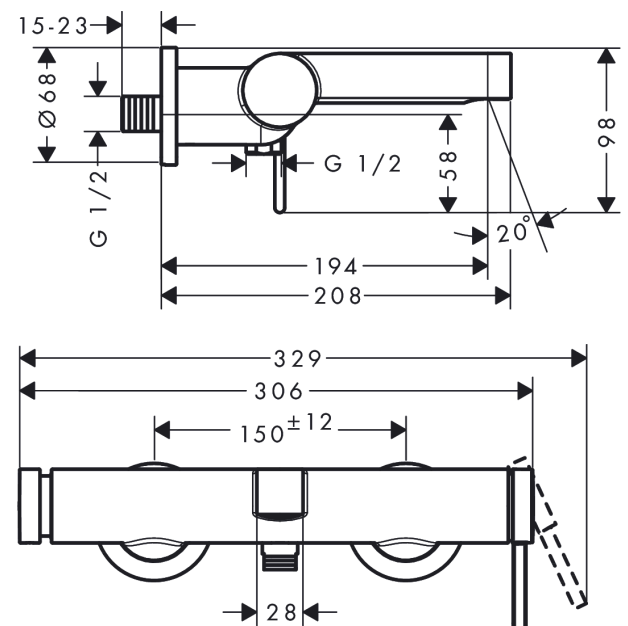

Finoris**Смеситель для ванны, однорычажный, внешнего монтажа**Поверхности : **хром** Артикульный номер: **76420000****Описание****Характеристики**

- выступ 194 мм
- вид соединения: S-образные эксцентрики
- межосевое подключение: 150 мм ± 12 мм
- тип струи смесителя: обычная струя
- максимальный расход воды при 3 бар: 19 л/мин
- расход воды изливом на ванны при 3 барах: 19 л/мин
- расход воды ручным душем при 3 барах: 14,7 л/мин
- мин. рабочее давление 1 бар
- макс. рабочее давление: 10 бар
- керамический узел смешивания
- вентиль напора Select с автоматическим возвратом
- клапан обратного тока
- с шумопоглотителем
- подходит для проточных водонагревателей

Технология**Награды за дизайн**

reddot winner 2021

Продукт**Чертеж**

Finoris

Смеситель для ванны, однорычажный, внешнего монтажа

Поверхности : **хром** Артикульный номер: **76420000**

График расхода воды

Finoris

Смеситель для ванны, однорычажный, внешнего монтажа

Поверхности : **хром** Артикульный номер: **76420000**

Покомпонентное изображение

Год выпуска: >06/21

Finoris**Смеситель для ванны, однорычажный, внешнего монтажа**Поверхности : **хром** Артикульный номер: **76420000****Перечень запасных частей**

Год выпуска: >06/21

Позиция	Описание	Артикульный номер	PC	PU
1	handle	94371000	-	1
2	hollow set screw M5x5	98446000	-	1
3	flange	94370000	-	1
4	nut	93995000	-	1
5	O-ring 35x1,5	92114000	-	1
6	cartridge, assy	93895000	-	1
7	pushbutton	94369000	-	1
8	hollow set screw M4x6	97767000	-	1
9	nut	94367000	-	1
10	selector assy	94368000	-	1
11	O-ring 12x1,5	98430000	-	1
12	O-ring 15x1,5	92118000	-	1
13	O-ring 17x1,5	98137000	-	1
14	aerator M24x1 (30 l/min)	98998000	-	1
15	special tool	95290000	-	1
16	connecting thread	95392000	-	1
17	O-ring 14x2	98129000	-	1
18	screw	94366000	-	1
19	escutcheon Ø 70 mm	94365000	-	1
20	set of S-unions	95772000	-	1
21	O-ring 29x3	98371000	-	1