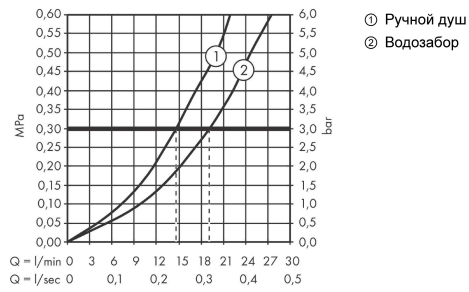

Технология**Награды за дизайн**

reddot winner 2021

Продукт**Чертеж**

Finoris

Смеситель для ванны, однорычажный, внешнего монтажа

Поверхности : **хром** Артикульный номер: **76420000**

График расхода воды

Finoris