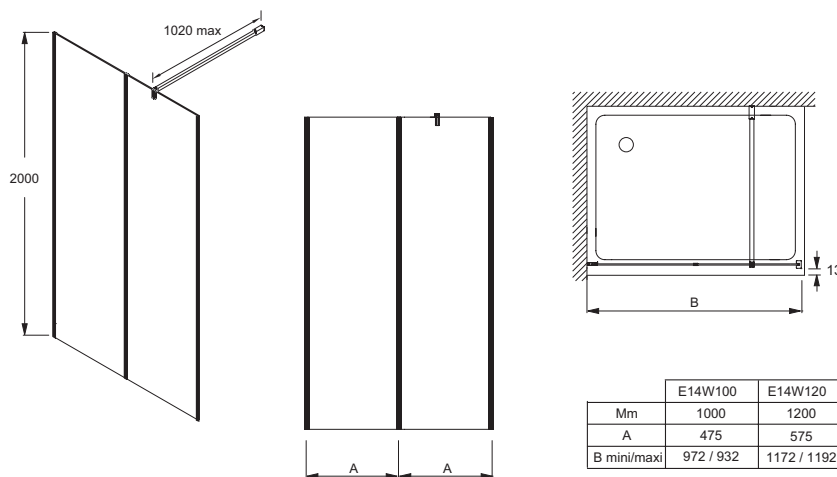

Коллекция: SERENITY

Отделки*:

BLV - Матовый
черный

Общие характеристики:

Технические характеристики

- РАЗМЕРЫ (CM): 200 x 6 см
- МАТЕРИАЛ: Прозрачное стекло
- ТОЛЩИНА СТЕКЛА В ММ: 6
- ВЕС: 35 кг
- ТИП УСТАНОВКИ: Фиксированные душевые панели
- ВЫСОТА ПАНЕЛИ В СМ: 200

Технический чертеж

Спецификация продукта: Фиксированная боковая панель. E14W120. Коллекция: SERENITY. РАЗМЕРЫ (CM): 200 x 6 см. ВЕС: 35 кг. МАТЕРИАЛ: Прозрачное стекло. ТИП УСТАНОВКИ: Фиксированные душевые панели. ТОЛЩИНА СТЕКЛА В ММ: 6. ВЫСОТА ПАНЕЛИ В СМ: 200.