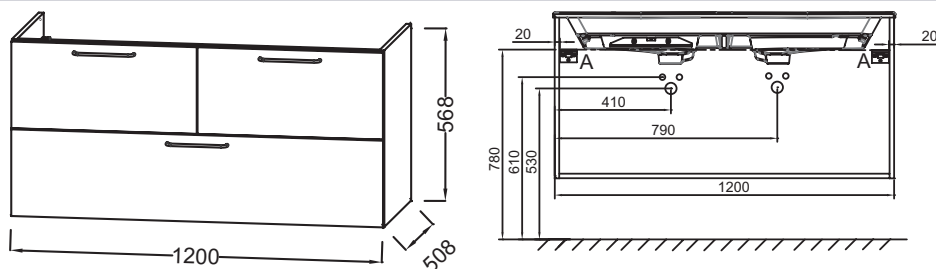

### Технические характеристики

- РАЗМЕРЫ (СМ): 120 x 50,80 x 56,80 см
- МАТЕРИАЛ: Лак или меламин
- ВЕС: 50,5 кг

### Технический чертеж

Спецификация продукта: Мебель для раковины-столешницы 120 см, 2 ящика и 1 высокий ящик. EB2545-R9. Коллекция: ODEON RIVE GAUCHE. РАЗМЕРЫ (СМ): 120 x 50,80 x 56,80 см. ВЕС: 50,5 кг. МАТЕРИАЛ: Лак или меламин.