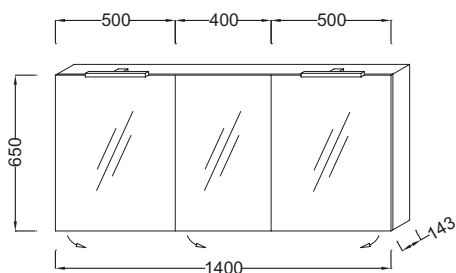

Технические характеристики

- РАЗМЕРЫ (СМ): 140 x 14,30 x 65 см
- ВКЛЮЧЕНИЕ: 230В, 2 x 3.5Вт, класс II, IP 44
- ВНУТРЕННЯЯ ОТДЕЛКА: Серый или базальт
- МЕСТО ДЛЯ ХРАНЕНИЯ: 2 дверцы с механизмом "плавное закрывание"
- РЕШЕНИЕ ХРАНЕНИЯ: Дверцы
- Лаковое покрытие: внутренние панели с отделкой Базальт

Технический чертеж

Спецификация продукта: Зеркальный шкаф 140 см со светодиодной подсветкой. ЕВ1370. Коллекция: ОБЩАЯ КАТЕГОРИЯ. РАЗМЕРЫ (СМ): 140 x 14,30 x 65 см. МЕСТО ДЛЯ ХРАНЕНИЯ: 2 дверцы с механизмом "плавное закрывание". ВКЛЮЧЕНИЕ: 230В, 2 x 3.5Вт, класс II, IP 44. РЕШЕНИЕ ХРАНЕНИЯ: Дверцы. ВНУТРЕННЯЯ ОТДЕЛКА: Серый или базальт. Лаковое покрытие: внутренние панели с отделкой Базальт.