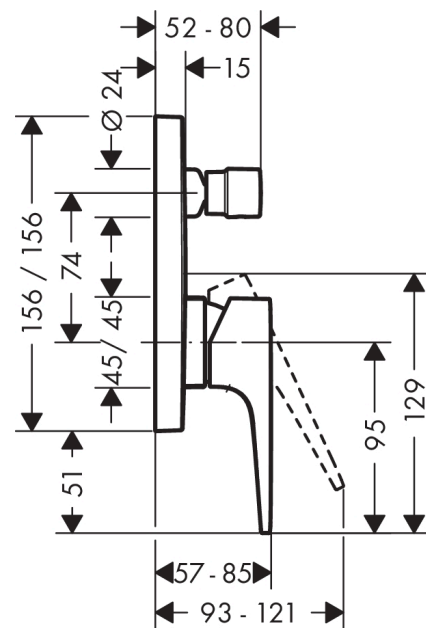

Metropol

Смеситель для ванны, однорычажный, с рычаговой ручкой, со встроенной защитной комбинацией, CM

Поверхности : полир. золото Артикульный номер: 32546990

Описание

Характеристики

- вид соединения: скрытая часть
- керамический узел смешивания
- мин. рабочее давление 1 бар
- макс. рабочее давление: 10 бар
- регулируемое ограничение температуры
- с переключателем вакуумного типа
- клапан обратного тока воды
- с шумопоглотителем

Продукт

Чертеж

График расхода воды