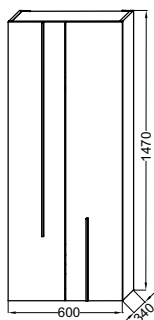

### Технические характеристики

- **РАЗМЕРЫ (СМ)**: 60 x 34 x 147 см
- **МАТЕРИАЛ**: Лак или меламин
- **МЕСТО ДЛЯ ХРАНЕНИЯ**: 2 дверцы с механизмом «плавное закрывание»
- **ДОПОЛНИТЕЛЬНЫЙ МОДУЛЬ**: Подвесные колонны
- **ВНУТРЕННЯЯ СИСТЕМА ХРАНЕНИЯ**: 2 съемных стеклянных полки и 1 фиксированная
- **ВЕС**: 31,4 кг
- **ТИП УСТАНОВКИ**: Крепление к стене
- **РЕШЕНИЕ ХРАНЕНИЯ**: Дверцы
- **ВНУТРЕННЯЯ ОТДЕЛКА**: Базальт
- **ФИКСАЦИЯ**: Установщику понадобится набор крепежей для монтажа на стену

### Продукты для комплектации

- EXAR112: Подвесная раковина-столешница 80 см

### Технический чертеж

Спецификация продукта: Подвесная колонна 60 см. EV3048. Коллекция: NOUVELLE VAGUE. РАЗМЕРЫ (СМ): 60 x 34 x 147 см. ВЕС: 31,4 кг. МАТЕРИАЛ: Лак или меламин. ТИП УСТАНОВКИ: Крепление к стене. МЕСТО ДЛЯ ХРАНЕНИЯ: 2 дверцы с механизмом «плавное закрывание». РЕШЕНИЕ ХРАНЕНИЯ: Дверцы. ДОПОЛНИТЕЛЬНЫЙ МОДУЛЬ: Подвесные колонны. ВНУТРЕННЯЯ ОТДЕЛКА: Базальт. ВНУТРЕННЯЯ СИСТЕМА ХРАНЕНИЯ: 2 съемных стеклянных полки и 1 фиксированная. ФИКСАЦИЯ: Установщику понадобится набор крепежей для монтажа на стену.