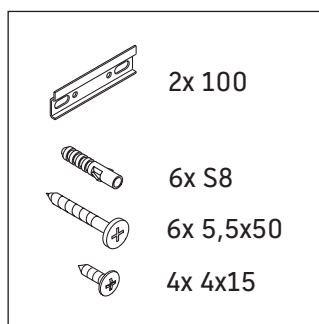

Happy D.2 Plus

HP 4960

Инструкция по монтажу

	Z mm	X mm	Y mm
#236050	327	690	640

Указания по применению

Серия мебели для ванной комнаты соответствует действующим нормам и директивам на момент поставки и сконструирована для использования в ванных комнатах. Непосредственное орошение водой, например, во время мытья под душем следует избегать.