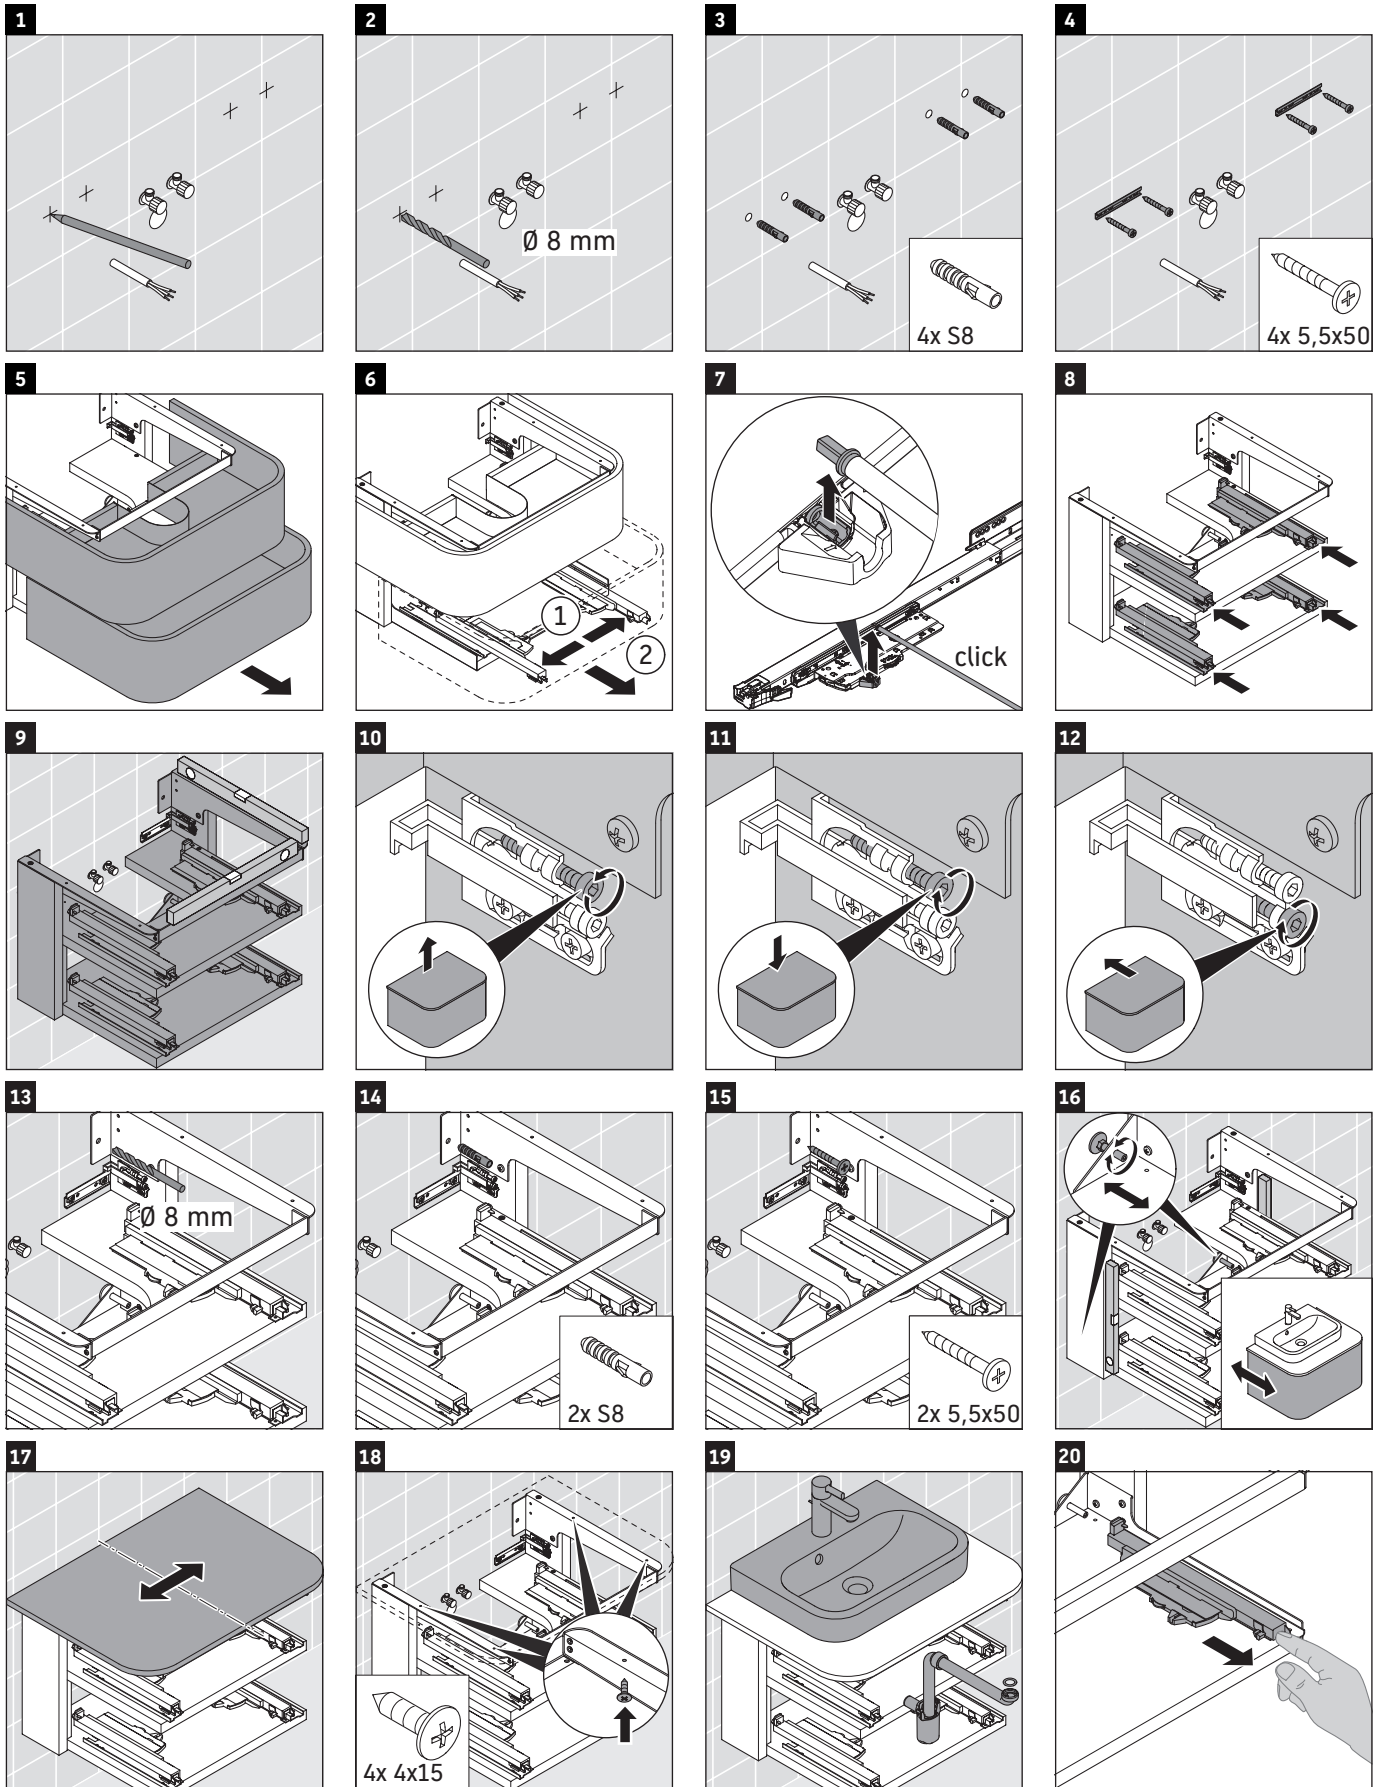

Order no. HP4960/20.02.2