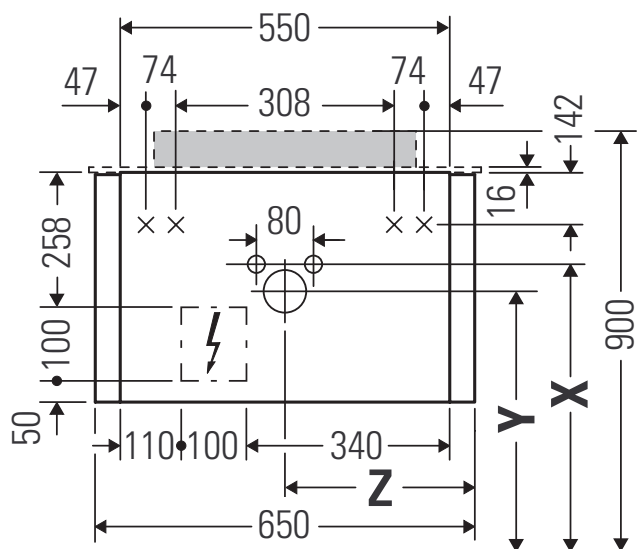

Happy D.2 Plus

HP 4960

Инструкция по монтажу

	Z mm	X mm	Y mm
#236050	327	690	640

Указания по применению

Серия мебели для ванной комнаты соответствует действующим нормам и директивам на момент поставки и сконструирована для использования в ванных комнатах. Непосредственное орошение водой, например, во время мытья под душем следует избегать.