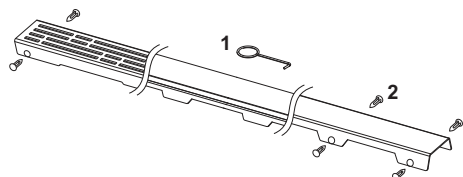

Декоративная решетка TECEdrainline "quadratum",  
нержавеющая сталь, глянец или сатин, для душевого канала,  
прямая

номенклатурный номер : 601550

Номинальная  
длина: 1500 мм  
Поверхность: глянец  
К 1: 1 шт.

**описание:**

Декоративная решетка для душевого канала TECEdrainline (прямого) из нержавеющей стали (глянец/сатин) для установки в корпус канала, класс нагрузки КЗ — испытательная нагрузка 300 кг.

Максимальное сопротивление скольжению босых ног на мокрой поверхности, класс С согласно DIN 51097 (для поверхности «сатин»).

**данные о продажах:**

наименование товара: Декоративная решетка TECEdrainline "quadratum" 1500 мм нержавеющая сталь, глянец, прямая

Группа товаров: 600

Группа продукции: 3006000050

**Чертежи:**

**Запасные части:**

- |   |        |                              |
|---|--------|------------------------------|
| 1 | 668014 | Крючок для извлечения основы |
| 2 | 668016 | Уплотняющие вставки (10 шт.) |