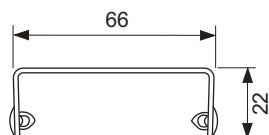

Декоративная решетка TECEdrainline "quadratum",  
нержавеющая сталь, глянец или сатин, для душевого канала,  
прямая

номенклатурный номер : 601550

Номинальная  
длина: 1500 мм  
Поверхность: глянец  
К 1: 1 шт.

**описание:**

Декоративная решетка для душевого канала TECEdrainline (прямого) из нержавеющей стали (глянец/сатин) для установки в корпус канала, класс нагрузки КЗ — испытательная нагрузка 300 кг.

Максимальное сопротивление скольжению босых ног на мокрой поверхности, класс С согласно DIN 51097 (для поверхности «сатин»).

**данные о продажах:**

наименование товара: Декоративная решетка TECEdrainline "quadratum" 1500 мм нержавеющая сталь, глянец, прямая

Группа товаров: 600

Группа продукции: 3006000050

**Чертежи:**

**Запасные части:**