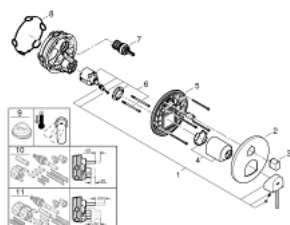

## 24 093 AL3 СМЕСИТЕЛЬ ОДНОРЫЧАЖНЫЙ С ПЕРЕКЛЮЧАТЕЛЕМ НА 3 ПОЛОЖЕНИЯ

### ОПИСАНИЕ ПРОДУКТА

- комплект верхней монтажной части для
- GROHE Rapido SmartBox 35 600 000 (универсальная встраиваемая часть)
- **GROHE SilkMove** керамический картридж Ø 46 мм
- **GROHE StarLight** поверхность
- с настенными розетками **GROHE FastFixation** (скрытые эксцентрики, уплотнение, скрытый монтаж)
- металлическая накладная панель, регулируемая на 6°
- металлический рычаг
- **переключатель на 3 положения**
- распределение расхода:
  - выход А = 27 л/мин
  - выход В = 27 л/мин
  - выход С = 27 л/мин
- без встраиваемой части