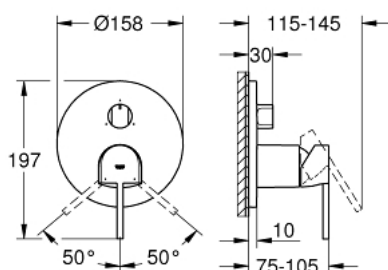

## 24 093 AL3 СМЕСИТЕЛЬ ОДНОРЫЧАЖНЫЙ С ПЕРЕКЛЮЧАТЕЛЕМ НА 3 ПОЛОЖЕНИЯ

### ОПИСАНИЕ ПРОДУКТА

- комплект верхней монтажной части для
- GROHE Rapido SmartBox 35 600 000 (универсальная встраиваемая часть)
- **GROHE SilkMove** керамический картридж Ø 46 мм
- **GROHE StarLight** поверхность
- с настенными розетками **GROHE FastFixation** (скрытые эксцентрики, уплотнение, скрытый монтаж)
- металлическая накладная панель, регулируемая на 6°
- металлический рычаг
- **переключатель на 3 положения**
- распределение расхода:
  - выход А = 27 л/мин
  - выход В = 27 л/мин
  - выход С = 27 л/мин
- без встраиваемой части