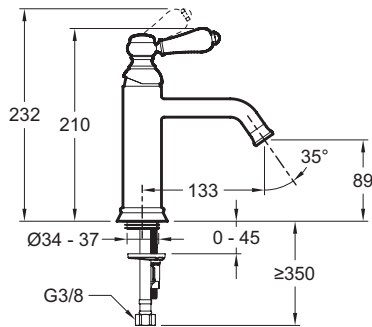

**E24360**

**Коллекция:** LOUISE

**Отделки\*:**

CP - Хром

**Общие характеристики:**

### Технические характеристики

- МАТЕРИАЛ : N/A
- TYPE : Однорычажный
- GARANTIE M@CANISME : 5 лет
- ТИП УСТАНОВКИ : 1 отверстие
- D@BIT (L/MN SOUS 3 BARS) : 5 л/мин
- GARANTIE FINITION : 10 лет

### Технический чертеж

Спецификация продукта : Смеситель для раковины со сливом. E24360. Коллекция : LOUISE. МАТЕРИАЛ : N/A. ТИП УСТАНОВКИ : 1 отверстие. TYPE : Однорычажный. D@BIT (L/MN SOUS 3 BARS) : 5 л/мин. GARANTIE M@CANISME : 5 лет. GARANTIE FINITION : 10 лет.