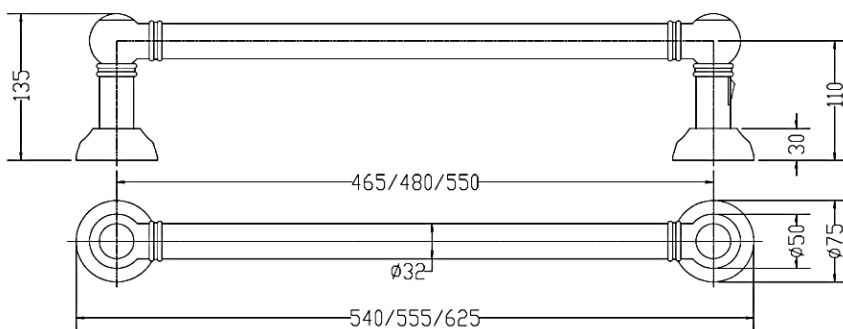

Trattamento galvanico (TG)
Galvanic treatment (TG)
Гальваническое покрытие (TG)

Verniciato (V)
Vernished (V)
Покраска (V)

INT. (mm)	WATT	WATT	WEIGHT
465	20	20	2.7
480	20	20	2.7
550	20	20	2.7