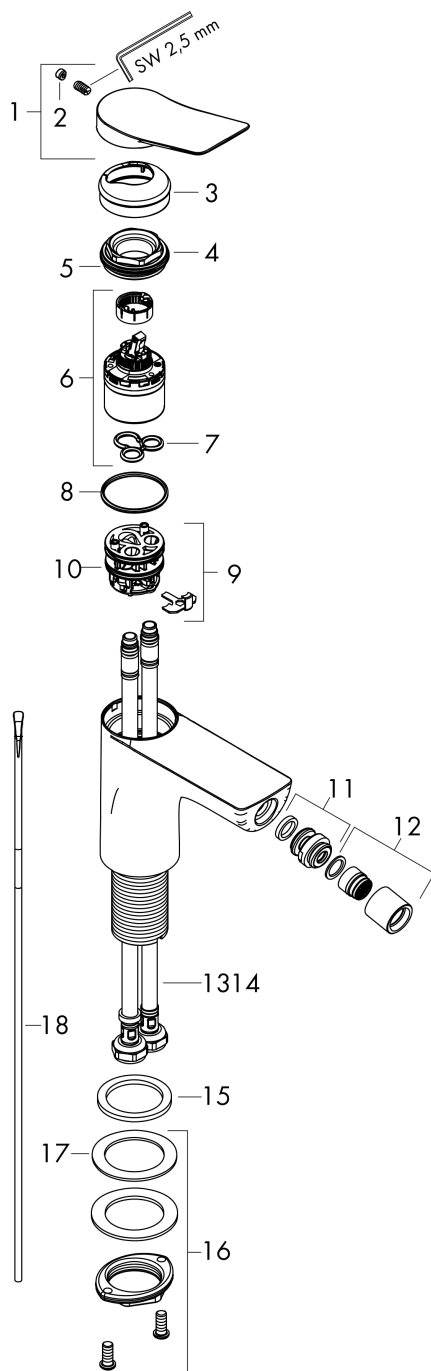

#### Характеристики

- состоит из: однорычажный смеситель для биде, слив/перелив
- выступ 130 мм
- формирователь струи с шарнирным соединением
- тип струи: ламинарная струя
- максимальный расход воды при 3 бар: 7,5 л/мин
- Керамический картридж
- регулируемое ограничение температуры
- подходит для проточных водонагревателей
- донный клапан, 1¼"
- материал сливного набора: металл

### Чертеж

### График расхода воды

**Vivenis**

**Смеситель для биде, однорычажный, со сливным гарнитуром**

Поверхности : **матовый белый**     Артикульный номер: **75200700**

**Покомпонентное изображение**

Год выпуска: >06/21

**Vivenis****Смеситель для биде, однорычажный, со сливным гарнитуром**Поверхности : **матовый белый** Артикульный номер: **75200700****Перечень запасных частей**

Год выпуска: &gt;06/21

Позиция	Описание	Артикульный номер	PC	PU
1	handle	94277700	-	1
2	screw cover	93735700	-	1
3	escutcheon	94027700	-	1
4	nut	93995000	-	1
5	O-ring 35x1,5	92114000	-	1
6	cartridge, assy	93897000	-	1
7	seal	95008000	-	1
8	O-ring 35x2	92604000	-	1
9	adapter for cartridge	98750000	-	1
10	O-Ring 30x2	98186000	-	1
11	ball joint	97362700	-	1
12	aerator laminar M16x1 (7 l/min)	97360700	-	1
13	connection hose 450 mm M8x0,75 G3/8	97206000	-	1
14	O-ring 6,6x1,6	93019000	-	1
15	flat seal	98749000	-	1
16	fixing set (Ø 32)	13961000	-	1
17	lever collar	97548000	-	1
18	pull rod	96657000	-	1
a	pop up waste	94139700	-	1
b	fixation extension 35 mm	13898000	-	1