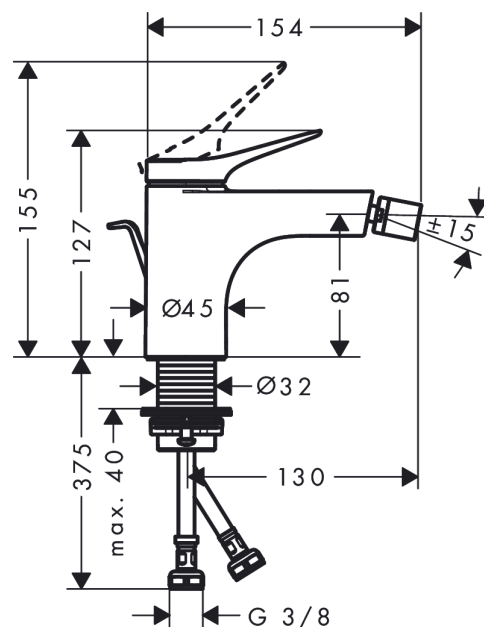

Vivenis

Смеситель для биде, однорычажный, со сливным гарнитуром

Поверхности : матовый белый Артикульный номер: 75200700

Описание

Характеристики

- состоит из: однорычажный смеситель для биде, слив/перелив
- выступ 130 мм
- формирователь струи с шарнирным соединением
- тип струи: ламинарная струя
- максимальный расход воды при 3 бар: 7,5 л/мин
- Керамический картридж
- регулируемое ограничение температуры
- подходит для проточных водонагревателей
- донный клапан, 1¼"
- материал сливного набора: металл

Награды за дизайн

reddot winner 2021

Продукт

Чертеж

График расхода воды