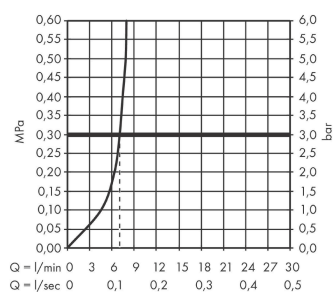

График расхода воды