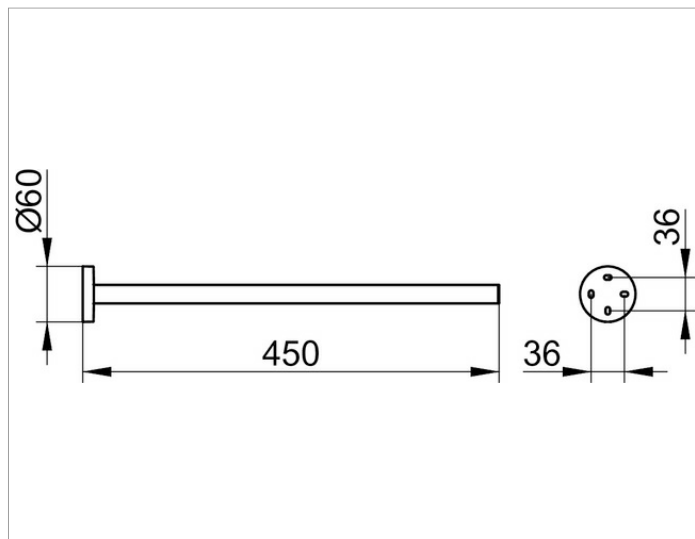

Edition 90

19020010000 Полотенцедержатель

ИЗДЕЛИЕ

ЧЕРТЕЖ

ОПИСАНИЕ ИЗДЕЛИЯ

одинарный, неповоротный

поверхность

хром

Габариты

450 mm