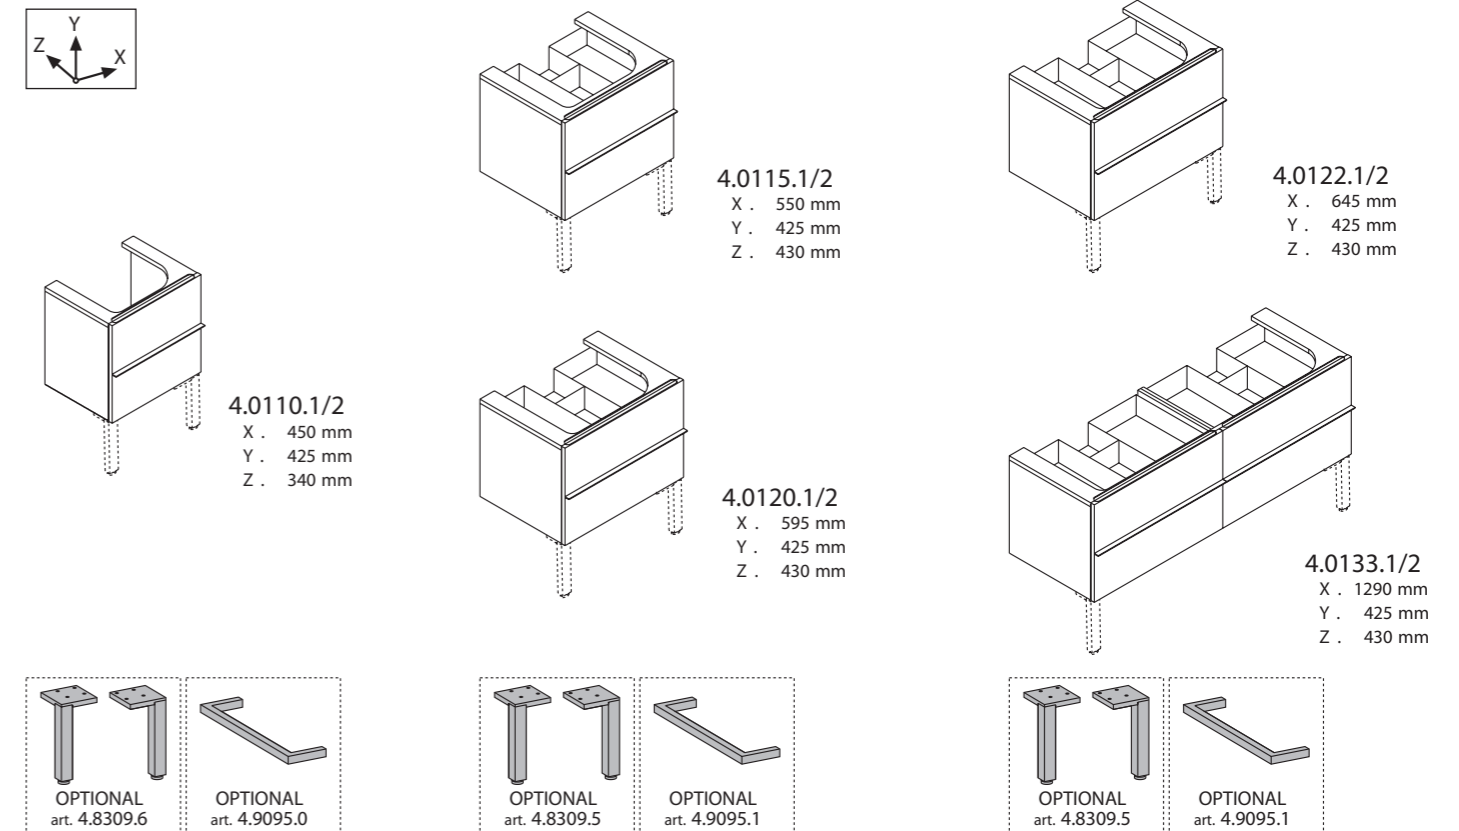

LAUFEN

Laufen Bathrooms AG
Wahlenstrasse 46
CH-4242 Laufen, Switzerland
www.laufen.com

11/12 4.9845.1.075.000.1

LAUFEN

4.0110.1/2 / 4.0115.1/2 / 4.0120.1/2 / 4.0122.1/2 / 4.0133.1/2

CASE for Palace

Garantie/Haftung nur bei Montage gemäss Anleitung.
Responsabilité/garantie à condition d'observer les instructions de montage.
Garanzia valida solo se si rispettano le istruzioni di montaggio.
The warranty/liability only applies when installation is effected as per the instructions.
La garantía solamente será válida si se siguen las instrucciones de instalación.
Garantie/aansprakelijkheid uitsluitend van kracht indien volgens de instructies is geïnstalleerd.
Záruka a ručení za vady jsou poskytovány za podmínky, že montáž je provedena v souladu s tímto návodem.
Garantija taikoma tik tuo atveju, kai montavimas yra atliktas tiksliai pagal instrukciją.
Gwarancja obejmuje wyrób jedynie wówczas gdy montaż został przeprowadzony zgodnie z instrukcją.
Szavatosság/jótállás csak az útmutató szerinti szerelés esetén.
Мы предоставляем гарантию и несем ответственность, только если монтаж произведен в соответствии с инструкцией по монтажу.
Гаранцията/отговорността е валидна само когато монтажът е изпълнен както е указано в инструкцията.