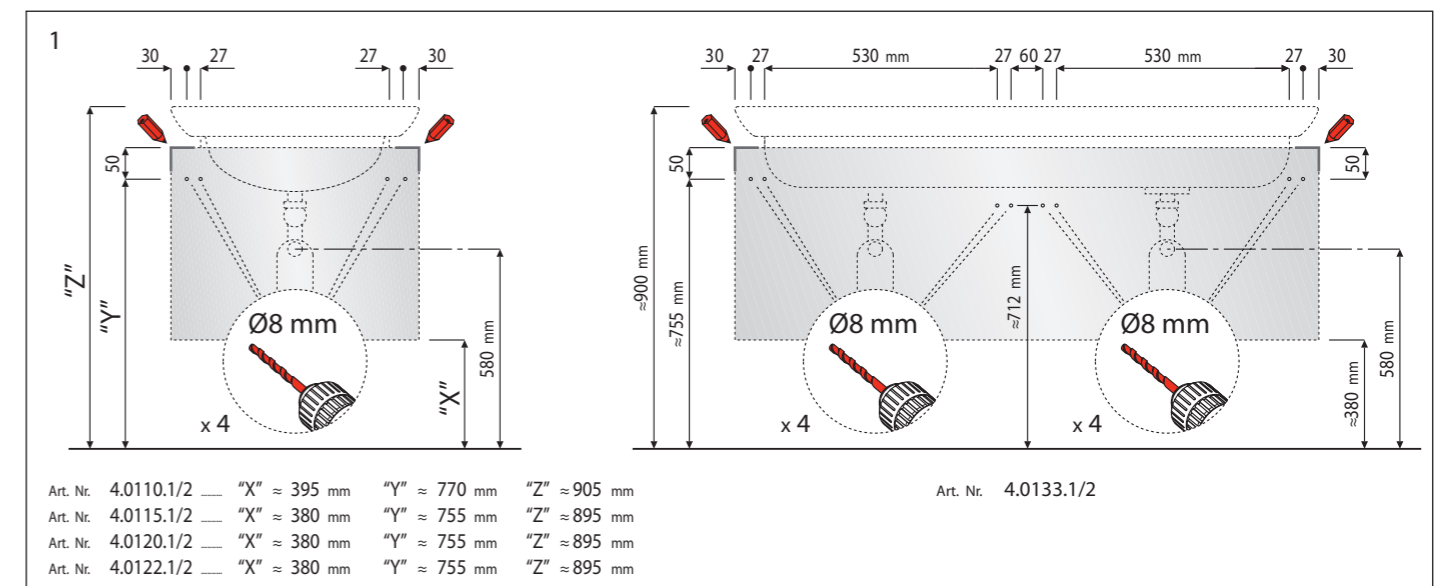

LAUFEN

Laufen Bathrooms AG
Wahlenstrasse 46
CH-4242 Laufen, Switzerland
www.laufen.com

11/12 4.9845.1.075.000.1

LAUFEN

4.0110.1/2 / 4.0115.1/2 / 4.0120.1/2 / 4.0122.1/2 / 4.0133.1/2

CASE for Palace

Garantie/Haftung nur bei Montage gemäss Anleitung.
Responsabilité/garantie à condition d'observer les instructions de montage.
Garanzia valida solo se si rispettano le istruzioni di montaggio.
The warranty/liability only applies when installation is effected as per the instructions.
La garantía solamente será válida si se siguen las instrucciones de instalación.
Garantie/aansprakelijkheid uitsluitend van kracht indien volgens de instructies is geïnstalleerd.
Záruka a ručení za vady jsou poskytovány za podmínky, že montáž je provedena v souladu s tímto návodem.
Garantija taikoma tik tuo atveju, kai montavimas yra atliktas tiksliai pagal instrukciją.
Gwarancja obejmuje wyrób jedynie wówczas gdy montaż został przeprowadzony zgodnie z instrukcją.
Szavatosság/jótállás csak az útmutató szerinti szerelés esetén.
Мы предоставляем гарантию и несем ответственность, только если монтаж произведен в соответствии с инструкцией по монтажу.
Гаранцията/отговорността е валидна само когато монтажът е изпълнен както е указано в инструкцията.