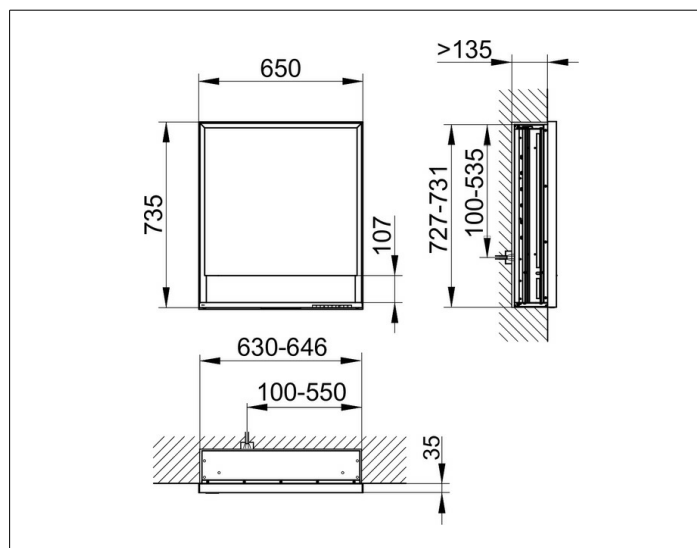

Royal Lumos

14311171103 Зеркальный шкаф

ИЗДЕЛИЕ**ЧЕРТЕЖ****ОПИСАНИЕ ИЗДЕЛИЯ**

для встраиваемого монтажа,
бесступенчатая настройка тона подсветки от 2700 Кельвин (теплая белая) до 6500 Кельвин (дневной свет),
поворотная дверца с двусторонним озеркаливанием,
стекла, корпус из анодированного серебристого алюминия,
задняя стенка зеркальная

ЕЕК: С , 54 kWh/1000h

ОБОРУДОВАНИЕ

- 1 электрическая розетка
- 2 переставляемые по высоте стеклянные полочки
- наружная полочка по всей ширине
- амортизатор дверцы

ПОВЕРХНОСТЬ

алюминий серебристый анодированный/петли

ГАБАРИТЫ

650 x 735 x 165 mm