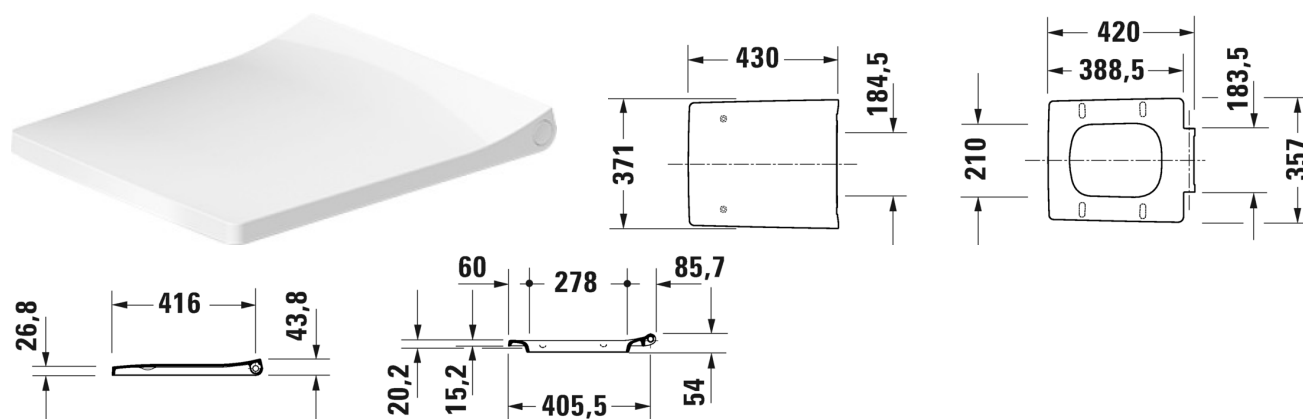

Viü Сиденье для унитаза # 0021210000

Сиденье для унитаза	Размеры	Вес	Номер заказа
съёмный вариант, петли: нерж. сталь, без автоматического опускания			
Цвета			
00 Белый Alpin			
Вариант			
		2,700 кг	0021210000
Соответствующая продукция			
Унитаз подвесной компакт Duravit Rimless® без смывного края, с вертикальным смывом, вкл. крепление Durafix, 370 x 480 мм	370 x 480 мм		257309
Унитаз напольный комбинированный Duravit Rimless® без смывного края, с вертикальным смывом, (не вкл. бачок), включая крепление, 350 x 650 мм	350 x 650 мм		219109

Все чертежи содержат необходимые размеры с соблюдением стандартных допусков. Они указаны в мм и не являются обязательными. Точные размеры, в частности для монтажа по индивидуальному заказу, можно получить только по готовому изделию.