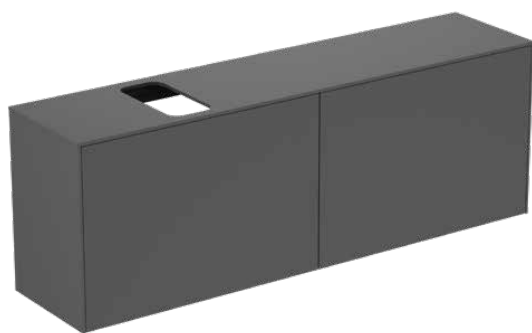

CONCA

T3995Y2

CONCA | Подстолье 1587x373x550 mm в покрытии антрацит матовый, 4 ящика | Без ручек, Ящик с полным выдвижением, Нажимная система, Плавное закрывание, В сборе, Древесина из экологичных источников

Фото и схема

Общая информация

Тип изделия:	Мебель
Подтип изделия:	Подстолье
Бренд:	Ideal Standard
Коллекция:	CONCA
Дизайнер:	Palomba Serafini Associati
Colour:	Y2 - Антрацит Матовый
Эффект обработки поверхности:	Матовые
Высота (мм):	550
Ширина (мм):	1587
Длина / Проекция (мм):	373
Способ крепления:	Крепежный комплект
Вес нетто (кг):	67.30
EAN-код:	8014140462866

Механизм закрывания:	Микролифт
Код цвета:	Y2
Описание цвета:	антрацит матовый
Угловая модель:	Нет
Ящик с полным выдвижением:	Yes
Ручка(и):	Без ручек
Регулируемые ножки:	Нет
Расположение вырезанного участка:	На заказ
Материал:	Дерево
Качество материала (структура / корпус):	3-слойная ДСП высокой плотности
Качество материала столешницы:	МДФ лакированный
Количество дверей (всего):	0
Количество дверей, левое открывание:	0