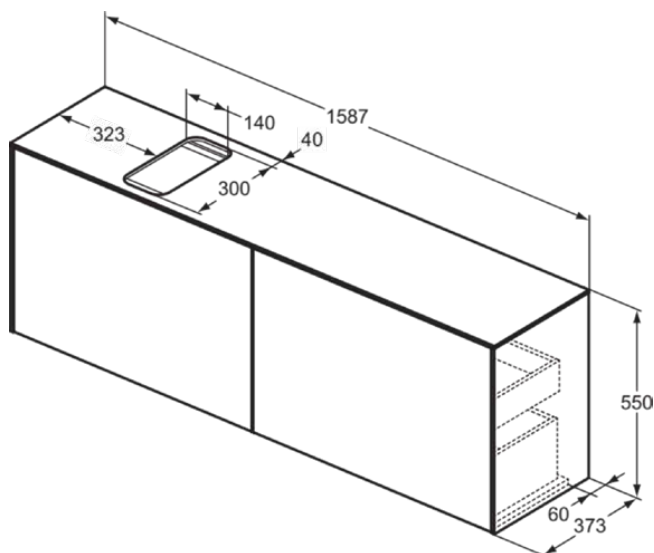

CONCA

T3995Y2

CONCA | Подстолье 1587x373x550 mm в покрытии антрацит матовый, 4 ящика | Без ручек, Ящик с полным выдвижением, Нажимная система, Плавное закрывание, В сборе, Древесина из экологичных источников

Фото и схема

Общая информация

Тип изделия:	Мебель
Подтип изделия:	Подстолье
Бренд:	Ideal Standard
Коллекция:	CONCA
Дизайнер:	Palomba Serafini Associati
Colour:	Y2 - Антрацит Матовый
Эффект обработки поверхности:	Матовые
Высота (мм):	550
Ширина (мм):	1587
Длина / Проекция (мм):	373
Способ крепления:	Крепежный комплект
Вес нетто (кг):	67.30
EAN-код:	8014140462866