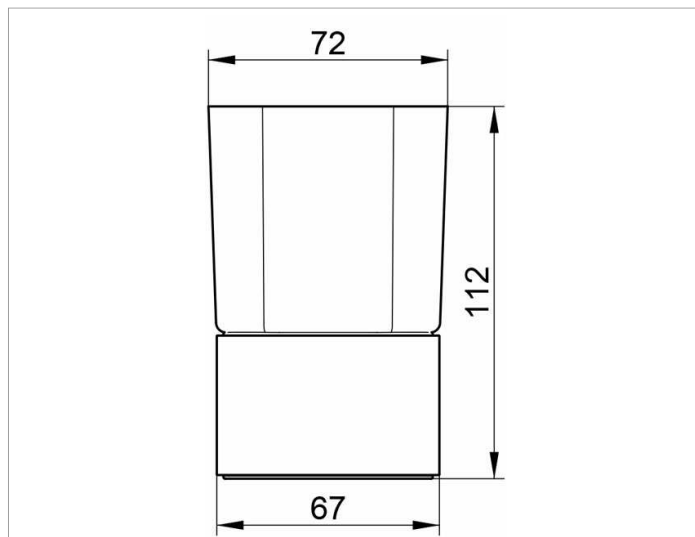

**Elegance**

11650019001 Держатель стакана

**ИЗДЕЛИЕ**

**ЧЕРТЕЖ**

**ОПИСАНИЕ ИЗДЕЛИЯ**

настольная модель, в комплекте с хрустальным стаканом,  
матовый

**поверхность**

хром

**спецификации**

KEUCO ELEGANCE tumbler holder 11650019001, table model,  
complete with crystal glass tumbler matt  
chrome-plated tumbler holder in an elegant design  
easy to clean,  
width 2-13/16", height 4-7/16"