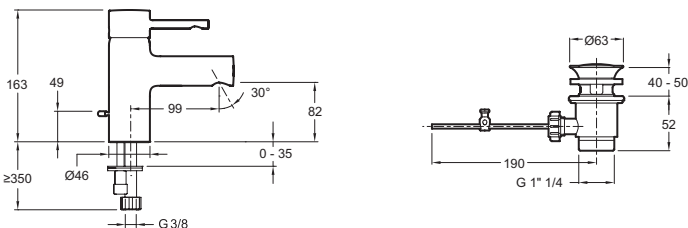

**E37041**

**Коллекция:** CUFF

**Отделки\*:**

CP - Хром

**Общие характеристики:**

### Технические характеристики

- ВЕС: 1,4 кг
- РАСХОД ВОДЫ: 5 л/мин при давлении 3 бар
- РАССТОЯНИЕ МЕЖДУ ЦЕНТРОМ ИЗЛИВА И ЦЕНТРАЛЬНОЙ ОСЬЮ КОРПУСА: 99 мм
- МЕХАНИЗМ: Керамический картридж
- ОДНОРЫЧАЖНЫЙ СМЕСИТЕЛЬ: 0
- ГАРАНТИЯ НА ОТДЕЛКУ: 10 лет
- ТИП УСТАНОВКИ: 1 отверстие
- ВЫСОТА ПОД ИЗЛИВОМ: 163 мм
- ПОДКЛЮЧЕНИЕ: С гибкой подводкой
- СЛИВ: С донным клапаном
- УСТАНОВКА: 1 отверстие

### Технический чертёж

Спецификация продукта: Однорычажный смеситель для раковины с цепочкой. E37041. Коллекция: CUFF. ВЕС: 1,4 кг. ТИП УСТАНОВКИ: 1 отверстие. РАСХОД ВОДЫ: 5 л/мин при давлении 3 бар. ВЫСОТА ПОД ИЗЛИВОМ: 163 мм. РАССТОЯНИЕ МЕЖДУ ЦЕНТРОМ ИЗЛИВА И ЦЕНТРАЛЬНОЙ ОСЬЮ КОРПУСА: 99 мм. ПОДКЛЮЧЕНИЕ: С гибкой подводкой. МЕХАНИЗМ: Керамический картридж. СЛИВ: С донным клапаном. ОДНОРЫЧАЖНЫЙ СМЕСИТЕЛЬ: 0. УСТАНОВКА: 1 отверстие. ГАРАНТИЯ НА ОТДЕЛКУ: 10 лет.