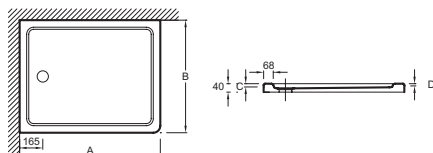

**Преимущества при монтаже**

- Варианты установки: отдельностоящий или встраиваемый, высота 4 см

**Технические характеристики**

- РАЗМЕРЫ (СМ): 170 x 70 x 4 см
- МАТЕРИАЛ: Flight (композит+акрил)
- РИСУНОК ПОВЕРХНОСТИ: Гладкая
- Гарантия 10 лет

- ВЕС: 37 кг
- ФОРМА: Прямоугольные
- Без сифона, диаметр 90 мм
- В качестве опции: набор для увеличения высоты (высота 10 см), герметичная прокладка по периметру, антискользящее покрытие (класс С, в соответствии со стандартом DIN 51097)

**Технический чертёж**

mm	A	B	C	D	
E62461	900	760	25	14	9
E62484	1000	700	25	12	9
E62446	1000	760	25	12	9
E62447	1000	800	25	12	9
E62448	1100	800	25	12	11
E62485	1200	700	25	9	11
E62449	1200	760	25	9	11
E62450	1200	800	25	9	11
E62451	1200	900	25	9	11
E62486	1400	700	25	5	13
E62452	1400	760	25	5	13
E62453	1400	800	25	5	13
E62481	1400	900	25	4	13
E62487	1500	700	24	3	13
E62454	1500	760	24	3	13
E62455	1600	700	24	4	13
E62456	1600	760	24	4	13
E62482	1600	900	24	4	13
E62457	1700	700	24	4	13
E62458	1700	760	24	4	13
E62483	1700	900	24	4	13

Спецификация продукта: прямоугольный душевой поддон 170 x 70 см. E62457. Коллекция: FLIGHT. РАЗМЕРЫ (СМ): 170 x 70 x 4 см. ВЕС: 37 кг. МАТЕРИАЛ: Flight (композит+акрил). ФОРМА: Прямоугольные. РИСУНОК ПОВЕРХНОСТИ: Гладкая. Без сифона, диаметр 90 мм. Гарантия 10 лет. В качестве опции: набор для увеличения высоты (высота 10 см), герметичная прокладка по периметру, антискользящее покрытие (класс С, в соответствии со стандартом DIN 51097).